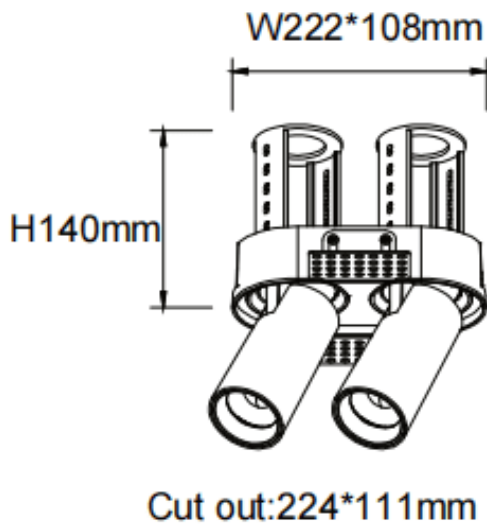

### PTT RT2 Smart

Downlight Lavov de la familia PTT RT2 Smart con una potencia de 2x30W y un ángulo de apertura del haz de 15°. Acabado en color Blanco. Versión sin marco. Con un flujo luminoso total de 6000lm y una eficacia luminosa de 100lm/W. Fabricado en Aluminio inyectado a presión. Driver Dimmable Casamby ready. CCT 4000K.

#### Dimensions

Product dimensions (mm)      Ø222x108xH140mm

#### Esquema

Código artículo	86.D149.4419.01
Tipo de producto	Indoor
Categoría	Downlights
Familia	PTT
Subfamilia	PTT RT2 Smart
Pictograms	

Producto	
Potencia real (W)	2x30
Flujo luminoso real (lm)	6000
Eficacia luminosa (lm/W)	100
Ángulo de apertura	15
Tiempo de vida	50000 h L80B10
Color	Blanco
Driver incluido	Si
Equipo	Dimmable Casamby ready
Flicker Free	Si
Fuente de luz	LED
Tipo de LED	COB
Temperatura de color (K)	4000
Consistencia de color (SDCM)	SDCM3
CRI	90