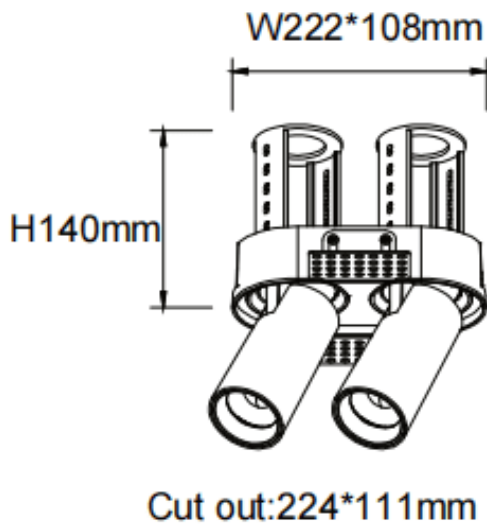

### PTT RT2 Smart

Downlight Lavov de la familia PTT RT2 Smart con una potencia de 2x30W y un ángulo de apertura del haz de 24°. Acabado en color Negro. Versión sin marco. Con un flujo luminoso total de 6000lm y una eficacia luminosa de 100lm/W. Fabricado en Aluminio inyectado a presión. Driver Dimmable Casamby ready. CCT 4000K.

#### Dimensions

Product dimensions (mm)      Ø222x108xH140mm

#### Esquema

Código artículo	86.D149.4429.02
Tipo de producto	Indoor
Categoría	Downlights
Familia	PTT
Subfamilia	PTT RT2 Smart
Pictograms	

Producto	
Potencia real (W)	2x30
Flujo luminoso real (lm)	6000
Eficacia luminosa (lm/W)	100
Ángulo de apertura	24
Tiempo de vida	50000 h L80B10
Color	Negro
Driver incluido	Si
Equipo	Dimmable Casamby ready
Flicker Free	Si
Fuente de luz	LED
Tipo de LED	COB
Temperatura de color (K)	4000
Consistencia de color (SDCM)	SDCM3
CRI	90