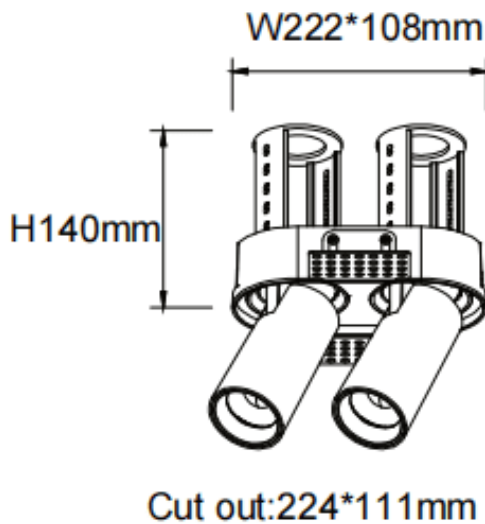

PTT RT2 Smart

Downlight Lavov de la familia PTT RT2 Smart con una potencia de 2x30W y un ángulo de apertura del haz de 36°. Acabado en color Blanco. Versión sin marco. Con un flujo luminoso total de 6000lm y una eficacia luminosa de 100lm/W. Fabricado en Aluminio inyectado a presión. Driver Dimmable Casamby ready. CCT 4000K.

Dimensions

Product dimensions (mm) Ø222x108xH140mm

Esquema

Código artículo	86.D149.4439.01
Tipo de producto	Indoor
Categoría	Downlights
Familia	PTT
Subfamilia	PTT RT2 Smart
Pictograms	

Producto	
Potencia real (W)	2x30
Flujo luminoso real (lm)	6000
Eficacia luminosa (lm/W)	100
Ángulo de apertura	36
Tiempo de vida	50000 h L80B10
Color	Blanco
Driver incluido	Si
Equipo	Dimmable Casamby ready
Flicker Free	Si
Fuente de luz	LED
Tipo de LED	COB
Temperatura de color (K)	4000
Consistencia de color (SDCM)	SDCM3
CRI	90