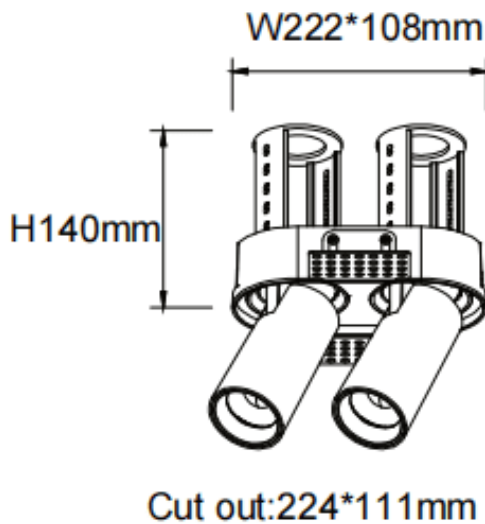

PTT RT2 Smart

Downlight Lavov de la familia PTT RT2 Smart con una potencia de 2x30W y un ángulo de apertura del haz de 36°. Acabado en color Negro. Versión sin marco. Con un flujo luminoso total de 6000lm y una eficacia luminosa de 100lm/W. Fabricado en Aluminio inyectado a presión. Driver Dimmable Casamby ready. CCT 4000K.

Dimensions

Product dimensions (mm) Ø222x108xH140mm

Esquema

Código artículo	86.D149.4439.02
-----------------	-----------------

Tipo de producto	Indoor
------------------	--------

Categoría	Downlights
-----------	------------