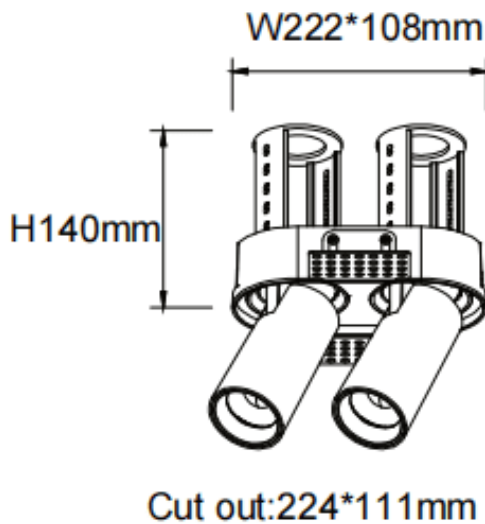

PTT RT2 Smart

Downlight Lavov de la familia PTT RT2 Smart con una potencia de 2x30W y un ángulo de apertura del haz de 55°. Acabado en color Negro. Versión sin marco. Con un flujo luminoso total de 6000lm y una eficacia luminosa de 100lm/W. Fabricado en Aluminio inyectado a presión. Driver Dimmable Casamby ready. CCT 4000K.

Dimensions

Product dimensions (mm) Ø222x108xH140mm

Esquema

Código artículo	86.D149.4449.02
Tipo de producto	Indoor
Categoría	Downlights
Familia	PTT
Subfamilia	PTT RT2 Smart
Pictograms	

Producto	
Potencia real (W)	2x30
Flujo luminoso real (lm)	6000
Eficacia luminosa (lm/W)	100
Ángulo de apertura	55
Life time (h)	50000 h L80B10
Color	Negro
Driver incluido	Si
Equipo	Dimmable Casamby ready
Flicker Free	Si
Light source	LED
Type of LED	COB
Temperatura de color (K)	4000
Consistencia de color (SDCM)	SDCM<3
CRI	90