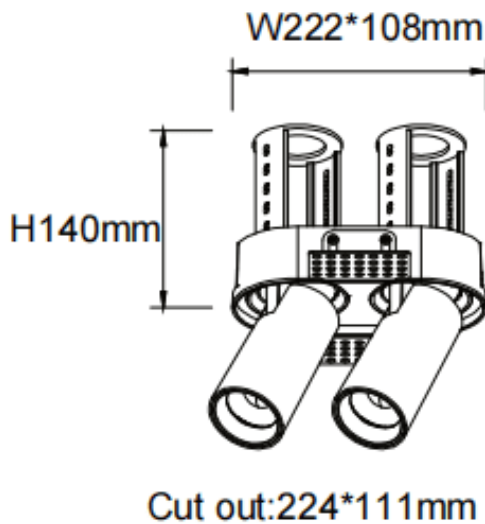

PTT RT2 Smart

Downlight Lavov de la familia PTT RT2 Smart con una potencia de 2x30W y un ángulo de apertura del haz de 55°. Acabado en color Negro. Versión sin marco. Con un flujo luminoso total de 6000lm y una eficacia luminosa de 100lm/W. Fabricado en Aluminio inyectado a presión. Driver Dimmable Casamby ready. CCT 4000K.

Dimensions

Product dimensions (mm) Ø222x108xH140mm

Esquema

Código artículo	86.D149.4449.02
Tipo de producto	Indoor
Categoría	Downlights
Familia	PTT
Subfamilia	PTT RT2 Smart
Pictograms	

Producto	
Potencia real (W)	2x30
Flujo luminoso real (lm)	6000
Eficacia luminosa (lm/W)	100
Ángulo de apertura	55
Tiempo de vida	50000 h L80B10
Color	Negro
Driver incluido	Si
Equipo	Dimmable Casamby ready
Flicker Free	Si
Fuente de luz	LED
Tipo de LED	COB
Temperatura de color (K)	4000
Consistencia de color (SDCM)	SDCM3
CRI	90