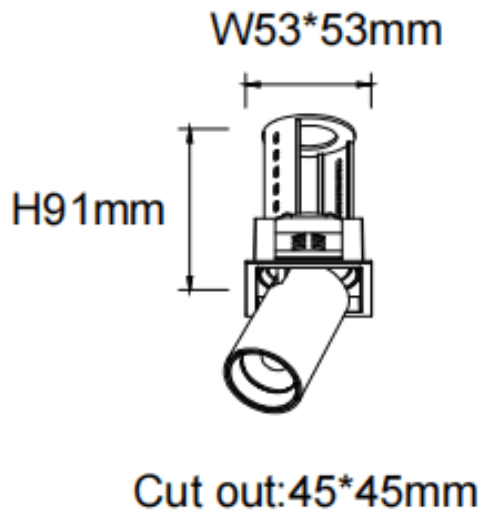

**PTT S**

Downlight Lavov de la familia PTT S con una potencia de 7W y un ángulo de apertura del haz de 24°. Acabado en color Negro .Versión con marco.Con un flujo luminoso total de 700lm y una eficacia luminosa de 100lm/W. Fabricado en Aluminio inyectado a presión. Driver ON/OFF. CCT 3000K.

Código artículo	86.D150.1321.02
Tipo de producto	Indoor
Categoría	Downlights
Familia	PTT
Subfamilia	PTT S
Pictograms	

Dimensions

Product dimensions (mm) **ø52xH85mm**

Esquema

Producto	
Potencia real (W)	7
Flujo luminoso real (lm)	700
Eficacia luminosa (lm/W)	100
Ángulo de apertura	24
Life time (h)	50000 h L80B10
Color	Negro
Driver incluido	Si
Equipo	ON/OFF
Flicker Free	Si
Light source	LED
Type of LED	COB
Temperatura de color (K)	3000
Consistencia de color (SDCM)	SDCM<3
CRI	90