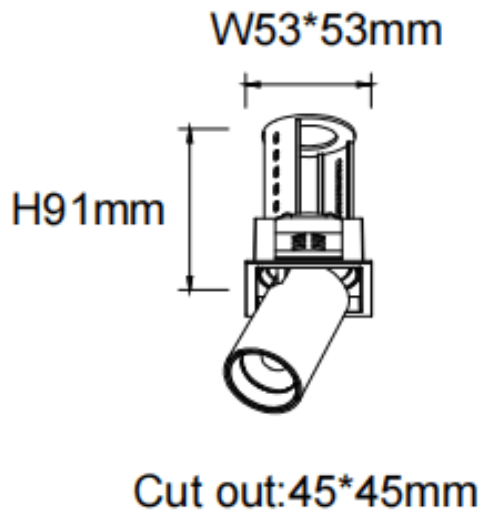

PTT S-Smart

Downlight Lavov de la familia PTT S-Smart con una potencia de 7W y un ángulo de apertura del haz de 24°. Acabado en color Blanco. Versión con marco. Con un flujo luminoso total de 700lm y una eficacia luminosa de 100lm/W. Fabricado en Aluminio inyectado a presión. Driver Dimmable Casamby ready. CCT 3000K.

Código artículo	86.D150.1329.01
Tipo de producto	Indoor
Categoría	Downlights
Familia	PTT
Subfamilia	PTT S-Smart
Pictograms	

Dimensions

Product dimensions (mm) ø52xH85mm

Esquema

Producto

Potencia real (W)	7
Flujo luminoso real (lm)	700
Eficacia luminosa (lm/W)	100
Ángulo de apertura	24
Life time (h)	50000 h L80B10
Color	Blanco
Driver incluido	Si
Equipo	Dimmable Casamby ready
Flicker Free	Si
Light source	LED
Type of LED	COB
Temperatura de color (K)	3000
Consistencia de color (SDCM)	SDCM<3
CRI	90