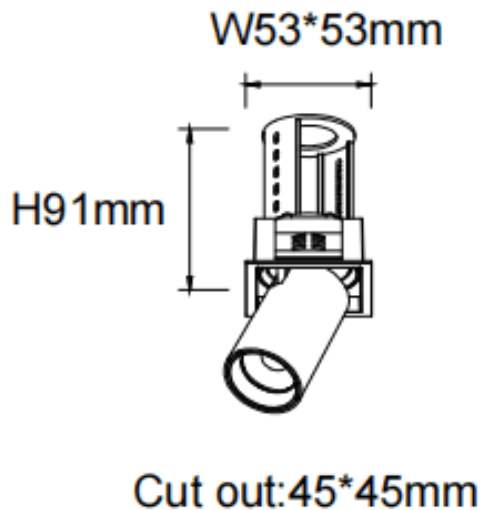

PTT S-Smart

Downlight Lavov de la familia PTT S-Smart con una potencia de 7W y un ángulo de apertura del haz de 24°. Acabado en color Blanco. Versión con marco. Con un flujo luminoso total de 700lm y una eficacia luminosa de 100lm/W. Fabricado en Aluminio inyectado a presión. Driver Dimmable Casamby ready. CCT 3000K.

Dimensions	
Product dimensions (mm)	ø52xH85mm

Esquema

Código artículo	86.D150.1329.01
Tipo de producto	Indoor
Categoría	Downlights
Familia	PTT
Subfamilia	PTT S-Smart
Pictograms	

Producto	
Potencia real (W)	7
Flujo luminoso real (lm)	700
Eficacia luminosa (lm/W)	100
Ángulo de apertura	24
Tiempo de vida	50000 h L80B10
Color	Blanco
Driver incluido	Si
Equipo	Dimmable Casamby ready
Flicker Free	Si
Fuente de luz	LED
Tipo de LED	COB
Temperatura de color (K)	3000
Consistencia de color (SDCM)	SDCM3
CRI	90