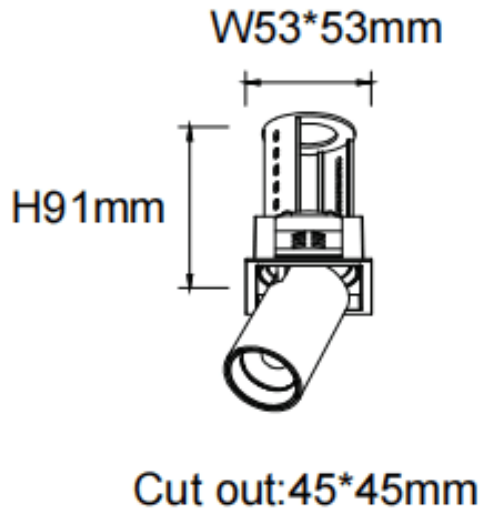

PTT S-Smart

Downlight Lavov de la familia PTT S-Smart con una potencia de 7W y un ángulo de apertura del haz de 36°. Acabado en color Blanco. Versión con marco. Con un flujo luminoso total de 700lm y una eficacia luminosa de 100lm/W. Fabricado en Aluminio inyectado a presión. Driver Dimmable Casamby ready. CCT 3000K.

Dimensions

Product dimensions (mm) $\varnothing 52 \times H85 \text{mm}$

Esquema

Código artículo	86.D150.1339.01
Tipo de producto	Indoor
Categoría	Downlights
Familia	PTT
Subfamilia	PTT S-Smart
Pictograms	

Producto	
Potencia real (W)	7
Flujo luminoso real (lm)	700
Eficacia luminosa (lm/W)	100
Ángulo de apertura	36
Tiempo de vida	50000 h L80B10
Color	Blanco
Driver incluido	Si
Equipo	Dimmable Casamby ready
Flicker Free	Si
Fuente de luz	LED
Tipo de LED	COB
Temperatura de color (K)	3000
Consistencia de color (SDCM)	SDCM3
CRI	90