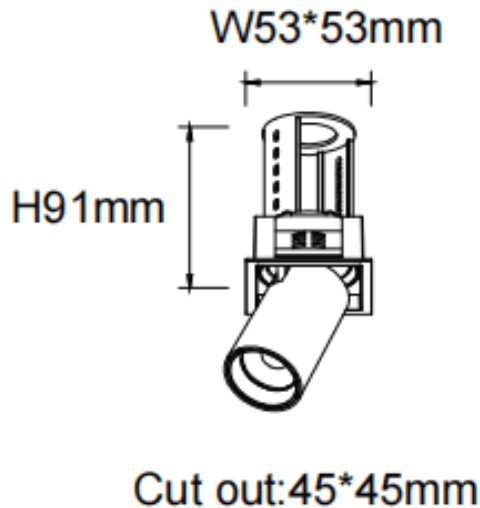

**PTT S**

Downlight Lavov de la familia PTT S con una potencia de 7W y un ángulo de apertura del haz de 55°. Acabado en color Blanco .Versión con marco.Con un flujo luminoso total de 700lm y una eficacia luminosa de 100lm/W. Fabricado en Aluminio inyectado a presión. Driver ON/OFF. CCT 3000K.

Código artículo	86.D150.1341.01
Tipo de producto	Indoor
Categoría	Downlights
Familia	PTT
Subfamilia	PTT S
Pictograms	

Dimensions

Product dimensions (mm) **ø52xH85mm**

Esquema

Producto	
Potencia real (W)	7
Flujo luminoso real (lm)	700
Eficacia luminosa (lm/W)	100
Ángulo de apertura	55
Tiempo de vida	50000 h L80B10
Color	Blanco
Driver incluido	Si
Equipo	ON/OFF
Flicker Free	Si
Fuente de luz	LED
Tipo de LED	COB
Temperatura de color (K)	3000
Consistencia de color (SDCM)	SDCM3
CRI	90