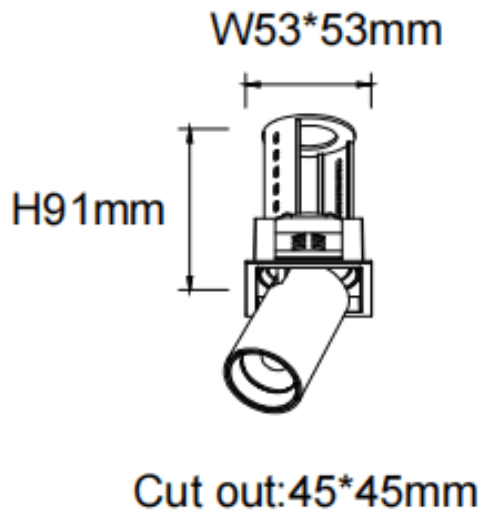

**PTT S**

Downlight Lavov de la familia PTT S con una potencia de 7W y un ángulo de apertura del haz de 55°. Acabado en color Blanco .Versión con marco. Con un flujo luminoso total de 700lm y una eficacia luminosa de 100lm/W. Fabricado en Aluminio inyectado a presión. Driver ON/OFF. CCT 3000K.

Código artículo	86.D150.1341.01
Tipo de producto	Indoor
Categoría	Downlights
Familia	PTT
Subfamilia	PTT S
Pictograms	

Dimensions

Product dimensions (mm) **ø52xH85mm**

Esquema

Producto	
Potencia real (W)	7
Flujo luminoso real (lm)	700
Eficacia luminosa (lm/W)	100
Ángulo de apertura	55
Life time (h)	50000 h L80B10
Color	Blanco
Driver incluido	Si
Equipo	ON/OFF
Flicker Free	Si
Light source	LED
Type of LED	COB
Temperatura de color (K)	3000
Consistencia de color (SDCM)	SDCM<3
CRI	90