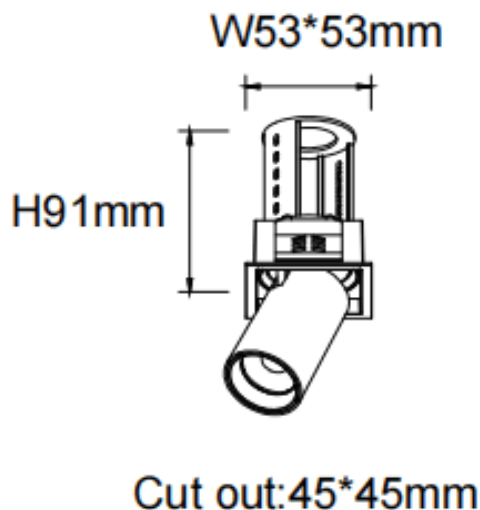

PTT S-Smart

Downlight Lavov de la familia PTT S-Smart con una potencia de 7W y un ángulo de apertura del haz de 55°. Acabado en color Blanco. Versión con marco. Con un flujo luminoso total de 700lm y una eficacia luminosa de 100lm/W. Fabricado en Aluminio inyectado a presión. Driver Dimmable Casamby ready. CCT 3000K.

Código artículo	86.D150.1349.01
Tipo de producto	Indoor
Categoría	Downlights
Familia	PTT
Subfamilia	PTT S-Smart
Pictograms	

Dimensions

Product dimensions (mm) $\varnothing 52 \times H85 \text{mm}$

Esquema

Producto	
Potencia real (W)	7
Flujo luminoso real (lm)	700
Eficacia luminosa (lm/W)	100
Ángulo de apertura	55
Tiempo de vida	50000 h L80B10
Color	Blanco
Driver incluido	Si
Equipo	Dimmable Casamby ready
Flicker Free	Si
Fuente de luz	LED
Tipo de LED	COB
Temperatura de color (K)	3000
Consistencia de color (SDCM)	SDCM3
CRI	90