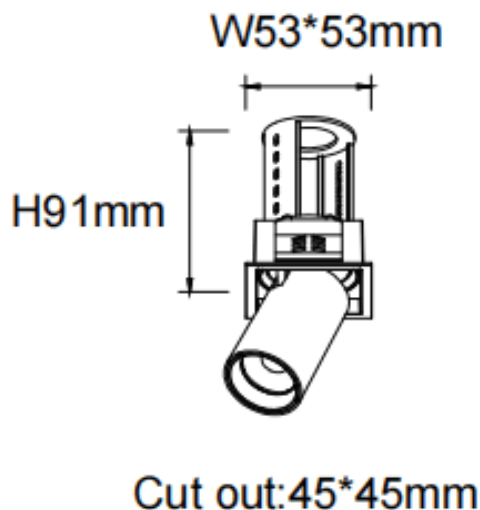

**PTT S**

Downlight Lavov de la familia PTT S con una potencia de 7W y un ángulo de apertura del haz de 36°. Acabado en color Blanco .Versión con marco.Con un flujo luminoso total de 700lm y una eficacia luminosa de 100lm/W. Fabricado en Aluminio inyectado a presión. Driver DALI. CCT 4000K.

Código artículo	86.D150.1433.01
Tipo de producto	Indoor
Categoría	Downlights
Familia	PTT
Subfamilia	PTT S
Pictograms	

Dimensions

Product dimensions (mm) **ø52xH85mm**

Esquema

Producto	
Potencia real (W)	7
Flujo luminoso real (lm)	700
Eficacia luminosa (lm/W)	100
Ángulo de apertura	36
Life time (h)	50000 h L80B10
Color	Blanco
Driver incluido	Si
Equipo	DALI
Flicker Free	Si
Light source	LED
Type of LED	COB
Temperatura de color (K)	4000
Consistencia de color (SDCM)	SDCM<3
CRI	90