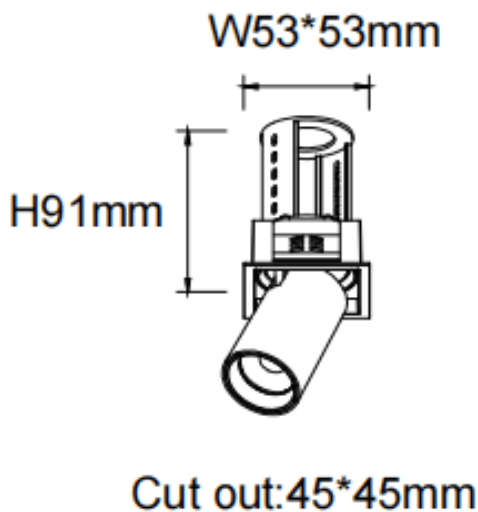

### PTT S-Smart

Downlight Lavov de la familia PTT S-Smart con una potencia de 7W y un ángulo de apertura del haz de 36°. Acabado en color Negro. Versión con marco. Con un flujo luminoso total de 700lm y una eficacia luminosa de 100lm/W. Fabricado en Aluminio inyectado a presión. Driver Dimmable Casamby ready. CCT 4000K.

#### Dimensions

Product dimensions (mm)       $\varnothing 52 \times H85 \text{mm}$

#### Esquema

Código artículo	86.D150.1439.02
Tipo de producto	Indoor
Categoría	Downlights
Familia	PTT
Subfamilia	PTT S-Smart
Pictograms	

Producto	
Potencia real (W)	7
Flujo luminoso real (lm)	700
Eficacia luminosa (lm/W)	100
Ángulo de apertura	36
Life time (h)	50000 h L80B10
Color	Negro
Driver incluido	Si
Equipo	Dimmable Casamby ready
Flicker Free	Si
Light source	LED
Type of LED	COB
Temperatura de color (K)	4000
Consistencia de color (SDCM)	SDCM<3
CRI	90