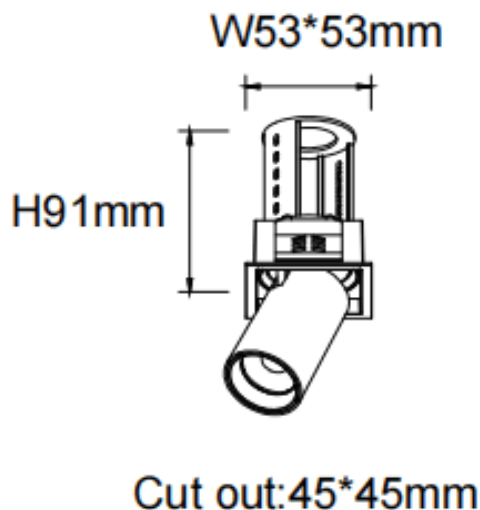

PTT S-Smart

Downlight Lavov de la familia PTT S-Smart con una potencia de 7W y un ángulo de apertura del haz de 55°. Acabado en color Blanco. Versión con marco. Con un flujo luminoso total de 700lm y una eficacia luminosa de 100lm/W. Fabricado en Aluminio inyectado a presión. Driver Dimmable Casamby ready. CCT 4000K.

Código artículo	86.D150.1449.01
Tipo de producto	Indoor
Categoría	Downlights
Familia	PTT
Subfamilia	PTT S-Smart
Pictograms	

Dimensions

Product dimensions (mm) $\varnothing 52 \times H85 \text{mm}$

Esquema

Producto	
Potencia real (W)	7
Flujo luminoso real (lm)	700
Eficacia luminosa (lm/W)	100
Ángulo de apertura	55
Tiempo de vida	50000 h L80B10
Color	Blanco
Driver incluido	Si
Equipo	Dimmable Casamby ready
Flicker Free	Si
Fuente de luz	LED
Tipo de LED	COB
Temperatura de color (K)	4000
Consistencia de color (SDCM)	SDCM3
CRI	90