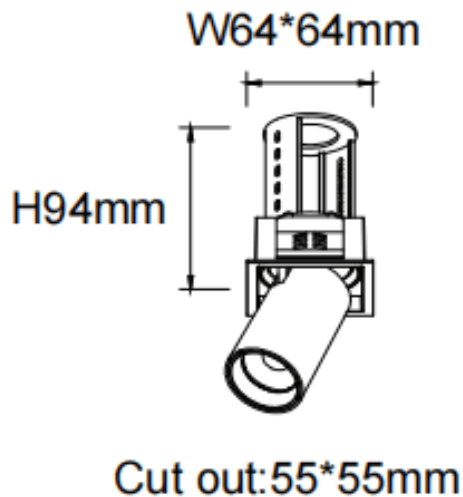

### PTT S-Smart

Downlight Lavov de la familia PTT S-Smart con una potencia de 10W y un ángulo de apertura del haz de 15°. Acabado en color Blanco. Versión con marco. Con un flujo luminoso total de 1000lm y una eficacia luminosa de 100lm/W. Fabricado en Aluminio inyectado a presión. Driver Dimmable Casamby ready. CCT 3000K.

#### Dimensions

Product dimensions (mm)       $\varnothing 62 \times H86 \text{mm}$

#### Esquema

Código artículo	86.D150.2319.01
Tipo de producto	Indoor
Categoría	Downlights
Familia	PTT
Subfamilia	PTT S-Smart
Pictograms	

Producto	
Potencia real (W)	10
Flujo luminoso real (lm)	1000
Eficacia luminosa (lm/W)	100
Ángulo de apertura	15
Tiempo de vida	50000 h L80B10
Color	Blanco
Driver incluido	Si
Equipo	Dimmable Casamby ready
Flicker Free	Si
Fuente de luz	LED
Tipo de LED	COB
Temperatura de color (K)	3000
Consistencia de color (SDCM)	SDCM3
CRI	90