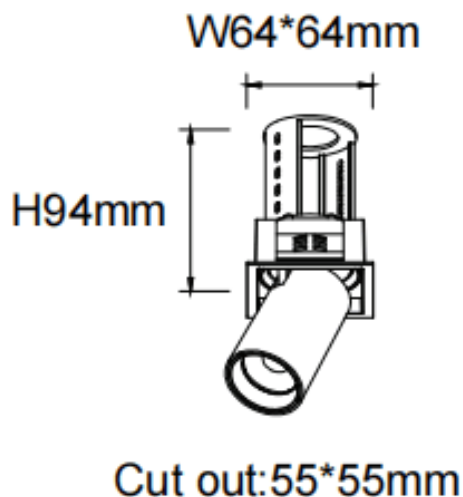

PTT S-Smart

Downlight Lavov de la familia PTT S-Smart con una potencia de 10W y un ángulo de apertura del haz de 15°. Acabado en color Blanco. Versión con marco. Con un flujo luminoso total de 1000lm y una eficacia luminosa de 100lm/W. Fabricado en Aluminio inyectado a presión. Driver Dimmable Casamby ready. CCT 3000K.

Dimensions

Product dimensions (mm) $\varnothing 62 \times H86 \text{mm}$

Esquema

Código artículo	86.D150.2319.01
Tipo de producto	Indoor
Categoría	Downlights
Familia	PTT
Subfamilia	PTT S-Smart
Pictograms	