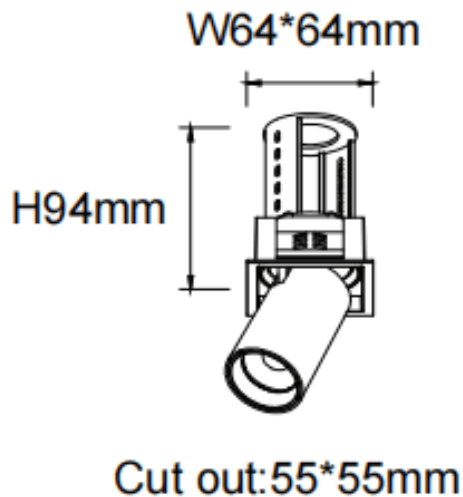

### PTT S-Smart

Downlight Lavov de la familia PTT S-Smart con una potencia de 10W y un ángulo de apertura del haz de 24º . Acabado en color Blanco .Versión con marco.Con un flujo luminoso total de 1000lm y una eficacia luminosa de 100lm/W. Fabricado en Aluminio inyectado a presión. Driver Dimmable Casamby ready. CCT 3000K.

#### Dimensions

Product dimensions (mm)       $\varnothing 62 \times H86 \text{mm}$

#### Esquema

|                  |                 |
|------------------|-----------------|
| Código artículo  | 86.D150.2329.01 |
| Tipo de producto | Indoor          |
| Categoría        | Downlights      |
| Familia          | PTT             |
| Subfamilia       | PTT S-Smart     |
| Pictograms       |                 |