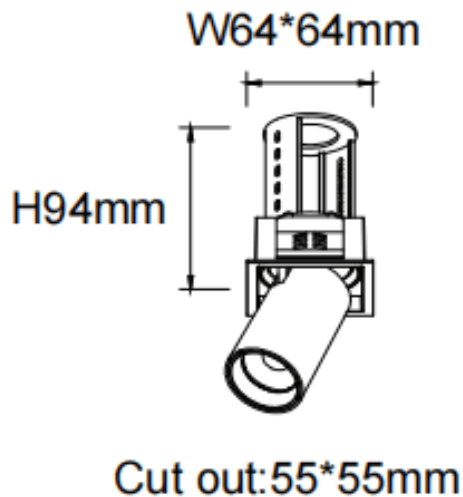

PTT S-Smart

Downlight Lavov de la familia PTT S-Smart con una potencia de 10W y un ángulo de apertura del haz de 24º . Acabado en color Negro .Versión con marco.Con un flujo luminoso total de 1000lm y una eficacia luminosa de 100lm/W. Fabricado en Aluminio inyectado a presión. Driver Dimmable Casamby ready. CCT 3000K.

Dimensions

Product dimensions (mm) $\varnothing 62 \times H86 \text{mm}$

Esquema

Código artículo	86.D150.2329.02
-----------------	-----------------

Tipo de producto	Indoor
------------------	--------

Categoría	Downlights
-----------	------------