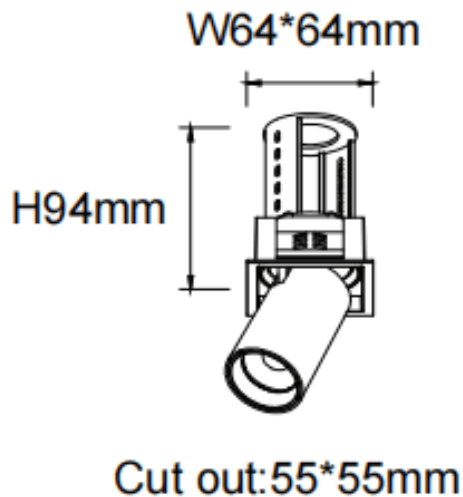

PTT S-Smart

Downlight Lavov de la familia PTT S-Smart con una potencia de 10W y un ángulo de apertura del haz de 55°. Acabado en color Blanco. Versión con marco. Con un flujo luminoso total de 1000lm y una eficacia luminosa de 100lm/W. Fabricado en Aluminio inyectado a presión. Driver Dimmable Casamby ready. CCT 3000K.

Dimensions

Product dimensions (mm) $\varnothing 62 \times H86 \text{mm}$

Esquema

Código artículo	86.D150.2349.01
Tipo de producto	Indoor
Categoría	Downlights
Familia	PTT
Subfamilia	PTT S-Smart
Pictograms	

Producto	
Potencia real (W)	10
Flujo luminoso real (lm)	1000
Eficacia luminosa (lm/W)	100
Ángulo de apertura	55
Tiempo de vida	50000 h L80B10
Color	Blanco
Driver incluido	Si
Equipo	Dimmable Casamby ready
Flicker Free	Si
Fuente de luz	LED
Tipo de LED	COB
Temperatura de color (K)	3000
Consistencia de color (SDCM)	SDCM3
CRI	90