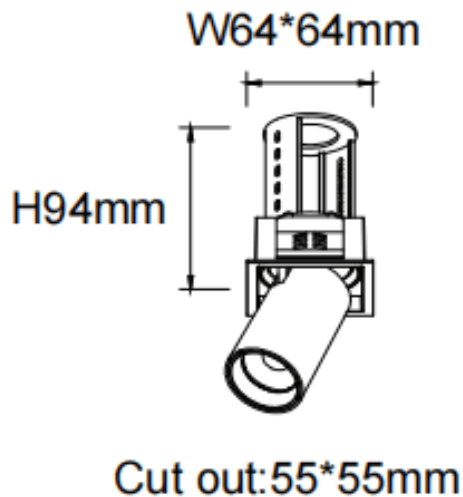

PTT S-Smart

Downlight Lavov de la familia PTT S-Smart con una potencia de 10W y un ángulo de apertura del haz de 15°. Acabado en color Negro. Versión con marco. Con un flujo luminoso total de 1000lm y una eficacia luminosa de 100lm/W. Fabricado en Aluminio inyectado a presión. Driver Dimmable Casamby ready. CCT 4000K.

Dimensions

Product dimensions (mm) $\varnothing 62 \times H86 \text{mm}$

Esquema

Código artículo	86.D150.2419.02
Tipo de producto	Indoor
Categoría	Downlights
Familia	PTT
Subfamilia	PTT S-Smart
Pictograms	

Producto	
Potencia real (W)	10
Flujo luminoso real (lm)	1000
Eficacia luminosa (lm/W)	100
Ángulo de apertura	15
Tiempo de vida	50000 h L80B10
Color	Negro
Driver incluido	Si
Equipo	Dimmable Casamby ready
Flicker Free	Si
Fuente de luz	LED
Tipo de LED	COB
Temperatura de color (K)	4000
Consistencia de color (SDCM)	SDCM3
CRI	90