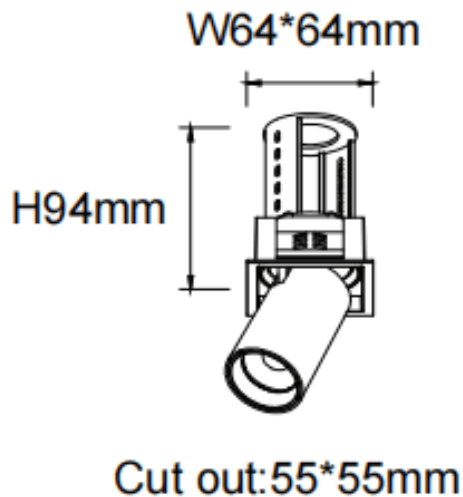

PTT S-Smart

Downlight Lavov de la familia PTT S-Smart con una potencia de 10W y un ángulo de apertura del haz de 24°. Acabado en color Blanco. Versión con marco. Con un flujo luminoso total de 1000lm y una eficacia luminosa de 100lm/W. Fabricado en Aluminio inyectado a presión. Driver Dimmable Casamby ready. CCT 4000K.

Dimensions

Product dimensions (mm) $\varnothing 62 \times H86 \text{mm}$

Esquema

Código artículo	86.D150.2429.01
Tipo de producto	Indoor
Categoría	Downlights
Familia	PTT
Subfamilia	PTT S-Smart
Pictograms	

Producto	
Potencia real (W)	10
Flujo luminoso real (lm)	1000
Eficacia luminosa (lm/W)	100
Ángulo de apertura	24
Tiempo de vida	50000 h L80B10
Color	Blanco
Driver incluido	Si
Equipo	Dimmable Casamby ready
Flicker Free	Si
Fuente de luz	LED
Tipo de LED	COB
Temperatura de color (K)	4000
Consistencia de color (SDCM)	SDCM3
CRI	90