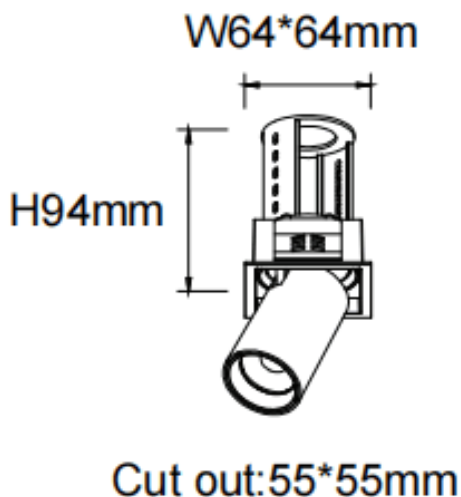

PTT S-Smart

Downlight Lavov de la familia PTT S-Smart con una potencia de 10W y un ángulo de apertura del haz de 24º . Acabado en color Negro .Versión con marco.Con un flujo luminoso total de 1000lm y una eficacia luminosa de 100lm/W. Fabricado en Aluminio inyectado a presión. Driver Dimmable Casamby ready. CCT 4000K.

Dimensions

Product dimensions (mm) $\varnothing 62 \times H86 \text{mm}$

Esquema

Código artículo	86.D150.2429.02
Tipo de producto	Indoor
Categoría	Downlights
Familia	PTT
Subfamilia	PTT S-Smart
Pictograms	

Producto	
Potencia real (W)	10
Flujo luminoso real (lm)	1000
Eficacia luminosa (lm/W)	100
Ángulo de apertura	24
Life time (h)	50000 h L80B10
Color	Negro
Driver incluido	Si
Equipo	Dimmable Casamby ready
Flicker Free	Si
Light source	LED
Type of LED	COB
Temperatura de color (K)	4000
Consistencia de color (SDCM)	SDCM<3
CRI	90