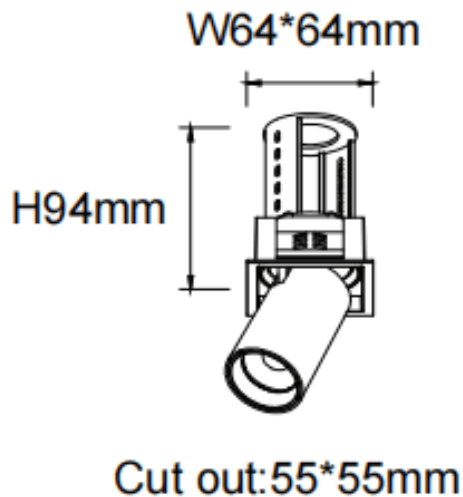

PTT S-Smart

Downlight Lavov de la familia PTT S-Smart con una potencia de 10W y un ángulo de apertura del haz de 24º . Acabado en color Negro .Versión con marco.Con un flujo luminoso total de 1000lm y una eficacia luminosa de 100lm/W. Fabricado en Aluminio inyectado a presión. Driver Dimmable Casamby ready. CCT 4000K.

Dimensions

Product dimensions (mm) $\varnothing 62 \times H86 \text{mm}$

Esquema

Código artículo	86.D150.2429.02
Tipo de producto	Indoor
Categoría	Downlights
Familia	PTT
Subfamilia	PTT S-Smart
Pictograms	

Producto	
Potencia real (W)	10
Flujo luminoso real (lm)	1000
Eficacia luminosa (lm/W)	100
Ángulo de apertura	24
Life time (h)	50000 h L80B10
Color	Negro
Driver incluido	Si
Equipo	Dimmable Casamby ready
Flicker Free	Si
Light source	LED
Type of LED	COB
Temperatura de color (K)	4000
Consistencia de color (SDCM)	SDCM<3
CRI	90