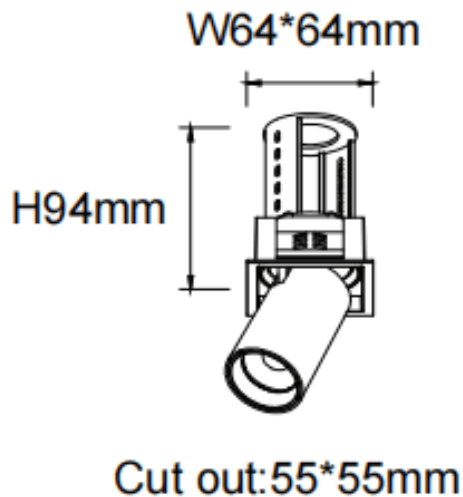

### PTT S-Smart

Downlight Lavov de la familia PTT S-Smart con una potencia de 10W y un ángulo de apertura del haz de 36°. Acabado en color Blanco. Versión con marco. Con un flujo luminoso total de 1000lm y una eficacia luminosa de 100lm/W. Fabricado en Aluminio inyectado a presión. Driver Dimmable Casamby ready. CCT 4000K.

#### Dimensions

Product dimensions (mm)       $\varnothing 62 \times H86 \text{mm}$

#### Esquema

Código artículo	86.D150.2439.01
Tipo de producto	Indoor
Categoría	Downlights
Familia	PTT
Subfamilia	PTT S-Smart
Pictograms	

Producto	
Potencia real (W)	10
Flujo luminoso real (lm)	1000
Eficacia luminosa (lm/W)	100
Ángulo de apertura	36
Tiempo de vida	50000 h L80B10
Color	Blanco
Driver incluido	Si
Equipo	Dimmable Casamby ready
Flicker Free	Si
Fuente de luz	LED
Tipo de LED	COB
Temperatura de color (K)	4000
Consistencia de color (SDCM)	SDCM3
CRI	90