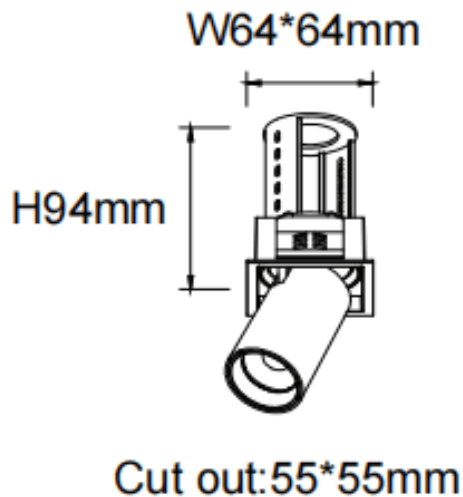

PTT S-Smart

Downlight Lavov de la familia PTT S-Smart con una potencia de 10W y un ángulo de apertura del haz de 36º . Acabado en color Negro .Versión con marco.Con un flujo luminoso total de 1000lm y una eficacia luminosa de 100lm/W. Fabricado en Aluminio inyectado a presión. Driver Dimmable Casamby ready. CCT 4000K.

Dimensions

Product dimensions (mm) $\varnothing 62 \times H86 \text{mm}$

Esquema

Código artículo	86.D150.2439.02
Tipo de producto	Indoor
Categoría	Downlights
Familia	PTT
Subfamilia	PTT S-Smart
Pictograms	

Producto	
Potencia real (W)	10
Flujo luminoso real (lm)	1000
Eficacia luminosa (lm/W)	100
Ángulo de apertura	36
Tiempo de vida	50000 h L80B10
Color	Negro
Driver incluido	Si
Equipo	Dimmable Casamby ready
Flicker Free	Si
Fuente de luz	LED
Tipo de LED	COB
Temperatura de color (K)	4000
Consistencia de color (SDCM)	SDCM3
CRI	90