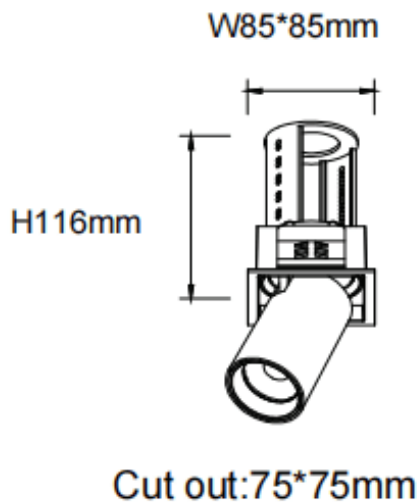

### PTT S-Smart

Downlight Lavov de la familia PTT S-Smart con una potencia de 18W y un ángulo de apertura del haz de 15°. Acabado en color Blanco. Versión con marco. Con un flujo luminoso total de 1800lm y una eficacia luminosa de 100lm/W. Fabricado en Aluminio inyectado a presión. Driver Dimmable Casamby ready. CCT 3000K.

#### Dimensions

Product dimensions (mm)  $\varnothing 84 \times H105 \text{mm}$

#### Esquema

Código artículo	86.D150.3319.01
Tipo de producto	Indoor
Categoría	Downlights
Familia	PTT
Subfamilia	PTT S-Smart
Pictograms	

Producto	
Potencia real (W)	18
Flujo luminoso real (lm)	1800
Eficacia luminosa (lm/W)	100
Ángulo de apertura	15
Life time (h)	50000 h L80B10
Color	Blanco
Driver incluido	Si
Equipo	Dimmable Casamby ready
Flicker Free	Si
Light source	LED
Type of LED	COB
Temperatura de color (K)	3000
Consistencia de color (SDCM)	SDCM<3
CRI	90