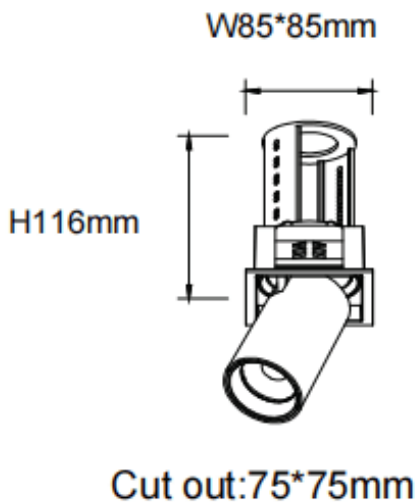

PTT S-Smart

Downlight Lavov de la familia PTT S-Smart con una potencia de 18W y un ángulo de apertura del haz de 15°. Acabado en color Negro. Versión con marco. Con un flujo luminoso total de 1800lm y una eficacia luminosa de 100lm/W. Fabricado en Aluminio inyectado a presión. Driver Dimmable Casamby ready. CCT 3000K.

Dimensions

Product dimensions (mm) $\varnothing 84 \times H105 \text{mm}$

Esquema

| | |
|------------------|-----------------|
| Código artículo | 86.D150.3319.02 |
| Tipo de producto | Indoor |
| Categoría | Downlights |
| Familia | PTT |
| Subfamilia | PTT S-Smart |
| Pictograms | |

| | |
|------------------------------|------------------------|
| Producto | |
| Potencia real (W) | 18 |
| Flujo luminoso real (lm) | 1800 |
| Eficacia luminosa (lm/W) | 100 |
| Ángulo de apertura | 15 |
| Life time (h) | 50000 h L80B10 |
| Color | Negro |
| Driver incluido | Si |
| Equipo | Dimmable Casamby ready |
| Flicker Free | Si |
| Light source | LED |
| Type of LED | COB |
| Temperatura de color (K) | 3000 |
| Consistencia de color (SDCM) | SDCM<3 |
| CRI | 90 |