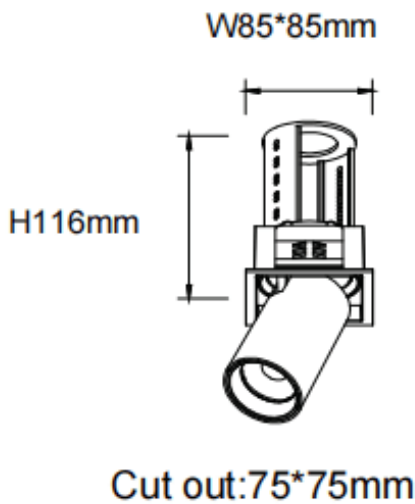

### PTT S-Smart

Downlight Lavov de la familia PTT S-Smart con una potencia de 18W y un ángulo de apertura del haz de 15°. Acabado en color Negro. Versión con marco. Con un flujo luminoso total de 1800lm y una eficacia luminosa de 100lm/W. Fabricado en Aluminio inyectado a presión. Driver Dimmable Casamby ready. CCT 3000K.

#### Dimensions

Product dimensions (mm)  $\varnothing 84 \times H105 \text{mm}$

#### Esquema

Código artículo	86.D150.3319.02
Tipo de producto	Indoor
Categoría	Downlights
Familia	PTT
Subfamilia	PTT S-Smart
Pictograms	

Producto	
Potencia real (W)	18
Flujo luminoso real (lm)	1800
Eficacia luminosa (lm/W)	100
Ángulo de apertura	15
Tiempo de vida	50000 h L80B10
Color	Negro
Driver incluido	Si
Equipo	Dimmable Casamby ready
Flicker Free	Si
Fuente de luz	LED
Tipo de LED	COB
Temperatura de color (K)	3000
Consistencia de color (SDCM)	SDCM3
CRI	90