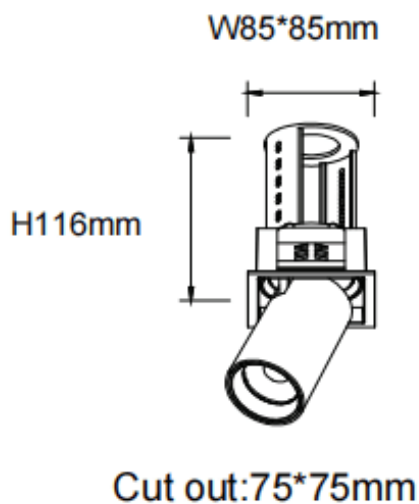

PTT S-Smart

Downlight Lavov de la familia PTT S-Smart con una potencia de 18W y un ángulo de apertura del haz de 24º . Acabado en color Blanco .Versión con marco.Con un flujo luminoso total de 1800lm y una eficacia luminosa de 100lm/W. Fabricado en Aluminio inyectado a presión. Driver Dimmable Casamby ready. CCT 3000K.

Código artículo	86.D150.3329.01
Tipo de producto	Indoor
Categoría	Downlights
Familia	PTT
Subfamilia	PTT S-Smart
Pictograms	

Producto	
Potencia real (W)	18
Flujo luminoso real (lm)	1800
Eficacia luminosa (lm/W)	100
Ángulo de apertura	24
Life time (h)	50000 h L80B10
Color	Blanco
Driver incluido	Si
Equipo	Dimmable Casamby ready
Flicker Free	Si
Light source	LED
Type of LED	COB
Temperatura de color (K)	3000
Consistencia de color (SDCM)	SDCM<3
CRI	90

Dimensions

Product dimensions (mm) **Ø84xH105mm**

Esquema

Curva fotométrica