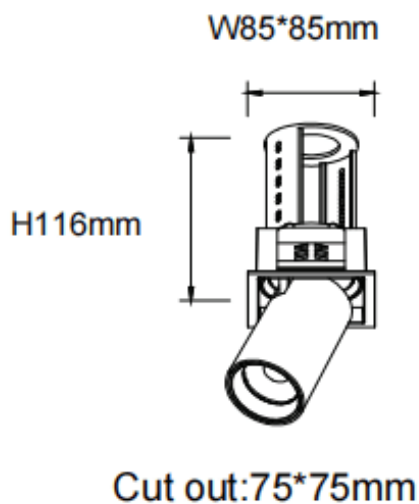

PTT S-Smart

Downlight Lavov de la familia PTT S-Smart con una potencia de 18W y un ángulo de apertura del haz de 24º . Acabado en color Blanco .Versión con marco.Con un flujo luminoso total de 1800lm y una eficacia luminosa de 100lm/W. Fabricado en Aluminio inyectado a presión. Driver Dimmable Casamby ready. CCT 3000K.

Código artículo	86.D150.3329.01
Tipo de producto	Indoor
Categoría	Downlights
Familia	PTT
Subfamilia	PTT S-Smart
Pictograms	

Producto	
Potencia real (W)	18
Flujo luminoso real (lm)	1800
Eficacia luminosa (lm/W)	100
Ángulo de apertura	24
Tiempo de vida	50000 h L80B10
Color	Blanco
Driver incluido	Si
Equipo	Dimmable Casamby ready
Flicker Free	Si
Fuente de luz	LED
Tipo de LED	COB
Temperatura de color (K)	3000
Consistencia de color (SDCM)	SDCM3
CRI	90

Dimensions

Product dimensions (mm) **Ø84xH105mm**

Esquema

Curva fotométrica