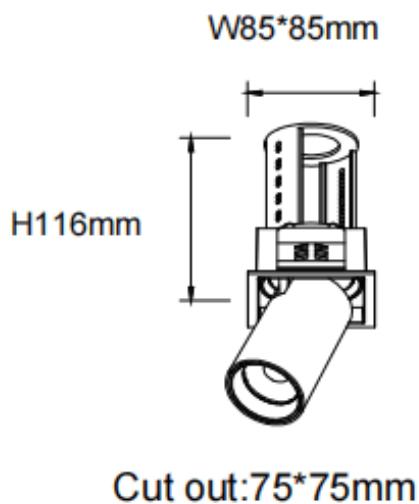

PTT S-Smart

Downlight Lavov de la familia PTT S-Smart con una potencia de 18W y un ángulo de apertura del haz de 24º . Acabado en color Negro .Versión con marco.Con un flujo luminoso total de 1800lm y una eficacia luminosa de 100lm/W. Fabricado en Aluminio inyectado a presión. Driver Dimmable Casamby ready. CCT 3000K.

Dimensions

Product dimensions (mm) Ø84xH105mm

Esquema

Curva fotométrica

Código artículo	86.D150.3329.02
Tipo de producto	Indoor
Categoría	Downlights
Familia	PTT
Subfamilia	PTT S-Smart
Pictograms	

Producto	
Potencia real (W)	18
Flujo luminoso real (lm)	1800
Eficacia luminosa (lm/W)	100
Ángulo de apertura	24
Life time (h)	50000 h L80B10
Color	Negro
Driver incluido	Si
Equipo	Dimmable Casamby ready
Flicker Free	Si
Light source	LED
Type of LED	COB
Temperatura de color (K)	3000
Consistencia de color (SDCM)	SDCM<3
CRI	90