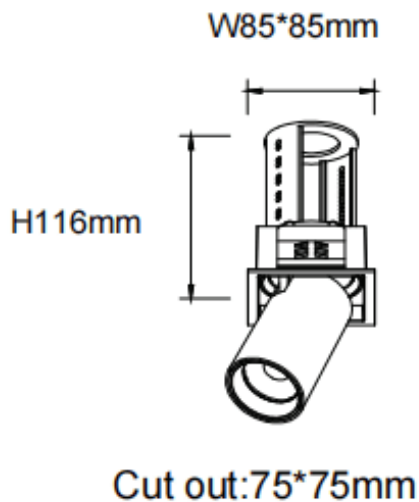

### PTT S-Smart

Downlight Lavov de la familia PTT S-Smart con una potencia de 18W y un ángulo de apertura del haz de 36°. Acabado en color Blanco. Versión con marco. Con un flujo luminoso total de 1800lm y una eficacia luminosa de 100lm/W. Fabricado en Aluminio inyectado a presión. Driver Dimmable Casamby ready. CCT 3000K.

#### Dimensions

Product dimensions (mm)  $\varnothing 84 \times H105 \text{mm}$

#### Esquema

Código artículo	86.D150.3339.01
Tipo de producto	Indoor
Categoría	Downlights
Familia	PTT
Subfamilia	PTT S-Smart
Pictograms	

Producto	
Potencia real (W)	18
Flujo luminoso real (lm)	1800
Eficacia luminosa (lm/W)	100
Ángulo de apertura	36
Life time (h)	50000 h L80B10
Color	Blanco
Driver incluido	Si
Equipo	Dimmable Casamby ready
Flicker Free	Si
Light source	LED
Type of LED	COB
Temperatura de color (K)	3000
Consistencia de color (SDCM)	SDCM<3
CRI	90