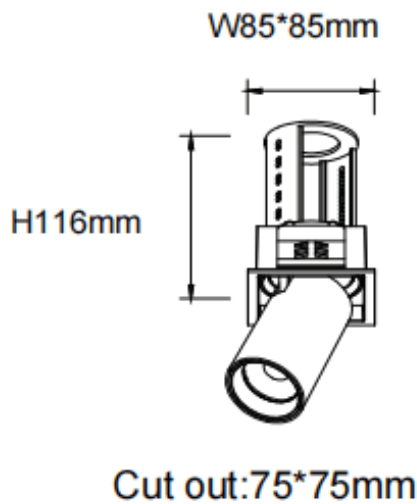

PTT S-Smart

Downlight Lavov de la familia PTT S-Smart con una potencia de 18W y un ángulo de apertura del haz de 36º. Acabado en color Blanco. Versión con marco. Con un flujo luminoso total de 1800lm y una eficacia luminosa de 100lm/W. Fabricado en Aluminio inyectado a presión. Driver Dimmable Casamby ready. CCT 3000K.

Dimensions

Product dimensions (mm) Ø84xH105mm

Esquema

Código artículo	86.D150.3339.01
Tipo de producto	Indoor
Categoría	Downlights
Familia	PTT
Subfamilia	PTT S-Smart
Pictograms	

Producto	
Potencia real (W)	18
Flujo luminoso real (lm)	1800
Eficacia luminosa (lm/W)	100
Ángulo de apertura	36
Tiempo de vida	50000 h L80B10
Color	Blanco
Driver incluido	Si
Equipo	Dimmable Casamby ready
Flicker Free	Si
Fuente de luz	LED
Tipo de LED	COB
Temperatura de color (K)	3000
Consistencia de color (SDCM)	SDCM3
CRI	90