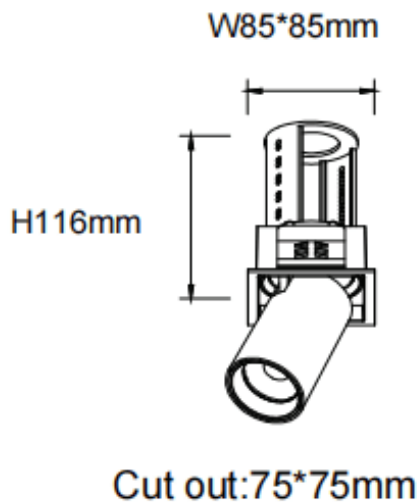

PTT S-Smart

Downlight Lavov de la familia PTT S-Smart con una potencia de 18W y un ángulo de apertura del haz de 36°. Acabado en color Negro. Versión con marco. Con un flujo luminoso total de 1800lm y una eficacia luminosa de 100lm/W. Fabricado en Aluminio inyectado a presión. Driver Dimmable Casamby ready. CCT 3000K.

Dimensions

Product dimensions (mm) $\varnothing 84 \times H105 \text{mm}$

Esquema

Código artículo	86.D150.3339.02
Tipo de producto	Indoor
Categoría	Downlights
Familia	PTT
Subfamilia	PTT S-Smart
Pictograms	

Producto	
Potencia real (W)	18
Flujo luminoso real (lm)	1800
Eficacia luminosa (lm/W)	100
Ángulo de apertura	36
Life time (h)	50000 h L80B10
Color	Negro
Driver incluido	Si
Equipo	Dimmable Casamby ready
Flicker Free	Si
Light source	LED
Type of LED	COB
Temperatura de color (K)	3000
Consistencia de color (SDCM)	SDCM<3
CRI	90