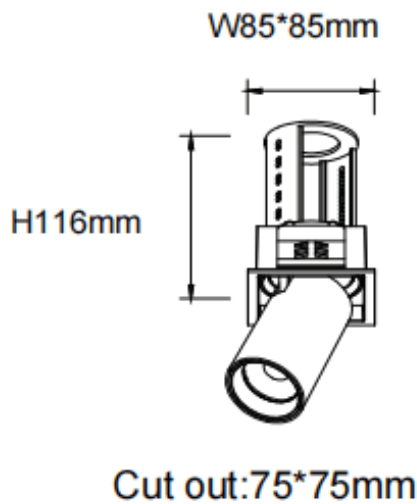

PTT S-Smart

Downlight Lavov de la familia PTT S-Smart con una potencia de 18W y un ángulo de apertura del haz de 36º . Acabado en color Negro .Versión con marco.Con un flujo luminoso total de 1800lm y una eficacia luminosa de 100lm/W. Fabricado en Aluminio inyectado a presión. Driver Dimmable Casamby ready. CCT 3000K.

Dimensions

Product dimensions (mm) Ø84xH105mm

Esquema

Código artículo	86.D150.3339.02
Tipo de producto	Indoor
Categoría	Downlights
Familia	PTT
Subfamilia	PTT S-Smart
Pictograms	

Producto	
Potencia real (W)	18
Flujo luminoso real (lm)	1800
Eficacia luminosa (lm/W)	100
Ángulo de apertura	36
Tiempo de vida	50000 h L80B10
Color	Negro
Driver incluido	Si
Equipo	Dimmable Casamby ready
Flicker Free	Si
Fuente de luz	LED
Tipo de LED	COB
Temperatura de color (K)	3000
Consistencia de color (SDCM)	SDCM3
CRI	90