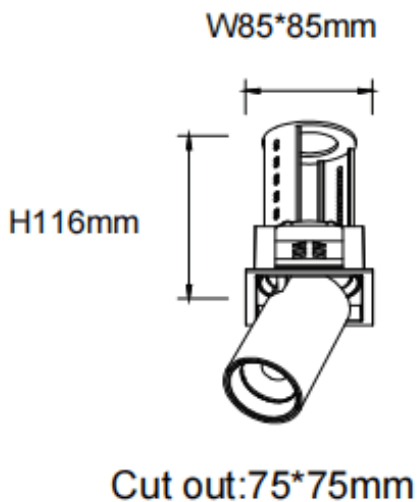

### PTT S-Smart

Downlight Lavov de la familia PTT S-Smart con una potencia de 18W y un ángulo de apertura del haz de 55°. Acabado en color Blanco. Versión con marco. Con un flujo luminoso total de 1800lm y una eficacia luminosa de 100lm/W. Fabricado en Aluminio inyectado a presión. Driver Dimmable Casamby ready. CCT 3000K.

Dimensions	
Product dimensions (mm)	Ø84xH105mm

### Esquema

Código artículo	86.D150.3349.01
Tipo de producto	Indoor
Categoría	Downlights
Familia	PTT
Subfamilia	PTT S-Smart
Pictograms	

Producto	
Potencia real (W)	18
Flujo luminoso real (lm)	1800
Eficacia luminosa (lm/W)	100
Ángulo de apertura	55
Tiempo de vida	50000 h L80B10
Color	Blanco
Driver incluido	Si
Equipo	Dimmable Casamby ready
Flicker Free	Si
Fuente de luz	LED
Tipo de LED	COB
Temperatura de color (K)	3000
Consistencia de color (SDCM)	SDCM3
CRI	90