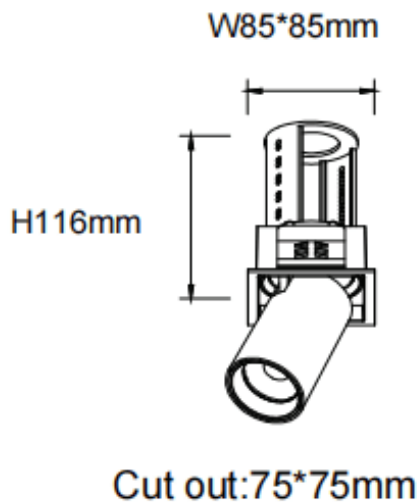

### PTT S-Smart

Downlight Lavov de la familia PTT S-Smart con una potencia de 18W y un ángulo de apertura del haz de 55°. Acabado en color Blanco. Versión con marco. Con un flujo luminoso total de 1800lm y una eficacia luminosa de 100lm/W. Fabricado en Aluminio inyectado a presión. Driver Dimmable Casamby ready. CCT 3000K.

#### Dimensions

Product dimensions (mm)  $\varnothing 84 \times H105 \text{mm}$

#### Esquema

Código artículo	86.D150.3349.01
Tipo de producto	Indoor
Categoría	Downlights
Familia	PTT
Subfamilia	PTT S-Smart
Pictograms	

Producto	
Potencia real (W)	18
Flujo luminoso real (lm)	1800
Eficacia luminosa (lm/W)	100
Ángulo de apertura	55
Life time (h)	50000 h L80B10
Color	Blanco
Driver incluido	Si
Equipo	Dimmable Casamby ready
Flicker Free	Si
Light source	LED
Type of LED	COB
Temperatura de color (K)	3000
Consistencia de color (SDCM)	SDCM<3
CRI	90