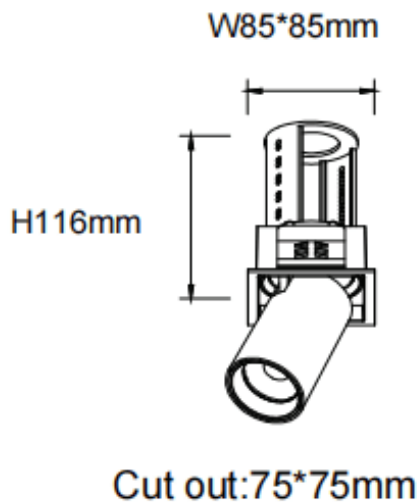

PTT S-Smart

Downlight Lavov de la familia PTT S-Smart con una potencia de 18W y un ángulo de apertura del haz de 55°. Acabado en color Blanco. Versión con marco. Con un flujo luminoso total de 1800lm y una eficacia luminosa de 100lm/W. Fabricado en Aluminio inyectado a presión. Driver Dimmable Casamby ready. CCT 3000K.

Dimensions

Product dimensions (mm) $\varnothing 84 \times H105 \text{mm}$

Esquema

Código artículo	86.D150.3349.01
Tipo de producto	Indoor
Categoría	Downlights
Familia	PTT
Subfamilia	PTT S-Smart
Pictograms	

Producto	
Potencia real (W)	18
Flujo luminoso real (lm)	1800
Eficacia luminosa (lm/W)	100
Ángulo de apertura	55
Life time (h)	50000 h L80B10
Color	Blanco
Driver incluido	Si
Equipo	Dimmable Casamby ready
Flicker Free	Si
Light source	LED
Type of LED	COB
Temperatura de color (K)	3000
Consistencia de color (SDCM)	SDCM<3
CRI	90