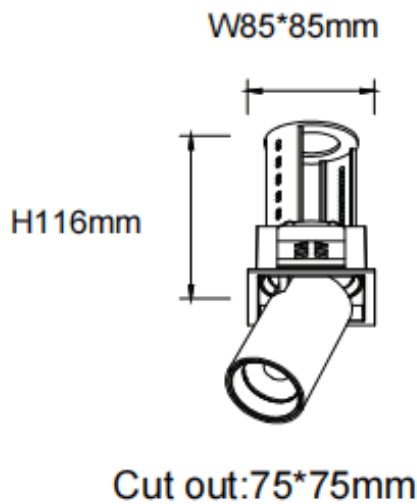

### PTT S-Smart

Downlight Lavov de la familia PTT S-Smart con una potencia de 18W y un ángulo de apertura del haz de 55°. Acabado en color Negro. Versión con marco. Con un flujo luminoso total de 1800lm y una eficacia luminosa de 100lm/W. Fabricado en Aluminio inyectado a presión. Driver Dimmable Casamby ready. CCT 3000K.

<b>Código artículo</b>	<b>86.D150.3349.02</b>
<b>Tipo de producto</b>	<b>Indoor</b>
<b>Categoría</b>	<b>Downlights</b>
<b>Familia</b>	<b>PTT</b>
<b>Subfamilia</b>	<b>PTT S-Smart</b>
<b>Pictograms</b>	

### Dimensions

**Product dimensions (mm)**      **Ø84xH105mm**

### Esquema

<b>Producto</b>	
<b>Potencia real (W)</b>	<b>18</b>
<b>Flujo luminoso real (lm)</b>	<b>1800</b>
<b>Eficacia luminosa (lm/W)</b>	<b>100</b>
<b>Ángulo de apertura</b>	<b>55</b>
<b>Tiempo de vida</b>	<b>50000 h L80B10</b>
<b>Color</b>	<b>Negro</b>
<b>Driver incluido</b>	<b>Si</b>
<b>Equipo</b>	<b>Dimmable Casamby ready</b>
<b>Flicker Free</b>	<b>Si</b>
<b>Fuente de luz</b>	<b>LED</b>
<b>Tipo de LED</b>	<b>COB</b>
<b>Temperatura de color (K)</b>	<b>3000</b>
<b>Consistencia de color (SDCM)</b>	<b>SDCM3</b>
<b>CRI</b>	<b>90</b>