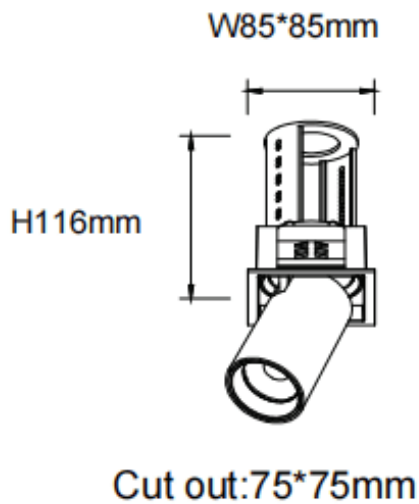

PTT S-Smart

Downlight Lavov de la familia PTT S-Smart con una potencia de 18W y un ángulo de apertura del haz de 55°. Acabado en color Negro. Versión con marco. Con un flujo luminoso total de 1800lm y una eficacia luminosa de 100lm/W. Fabricado en Aluminio inyectado a presión. Driver Dimmable Casamby ready. CCT 3000K.

Dimensions

Product dimensions (mm) $\varnothing 84 \times H105 \text{mm}$

Esquema

Código artículo	86.D150.3349.02
Tipo de producto	Indoor
Categoría	Downlights
Familia	PTT
Subfamilia	PTT S-Smart
Pictograms	

Producto	
Potencia real (W)	18
Flujo luminoso real (lm)	1800
Eficacia luminosa (lm/W)	100
Ángulo de apertura	55
Life time (h)	50000 h L80B10
Color	Negro
Driver incluido	Si
Equipo	Dimmable Casamby ready
Flicker Free	Si
Light source	LED
Type of LED	COB
Temperatura de color (K)	3000
Consistencia de color (SDCM)	SDCM<3
CRI	90