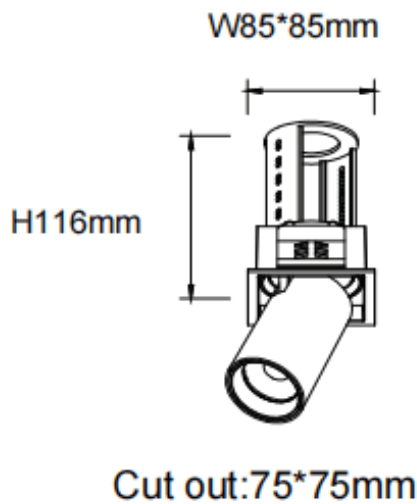

### PTT S-Smart

Downlight Lavov de la familia PTT S-Smart con una potencia de 18W y un ángulo de apertura del haz de 15°. Acabado en color Blanco. Versión con marco. Con un flujo luminoso total de 1800lm y una eficacia luminosa de 100lm/W. Fabricado en Aluminio inyectado a presión. Driver Dimmable Casamby ready. CCT 4000K.

#### Dimensions

Product dimensions (mm)  $\varnothing 84 \times H105 \text{mm}$

#### Esquema

Código artículo	86.D150.3419.01
Tipo de producto	Indoor
Categoría	Downlights
Familia	PTT
Subfamilia	PTT S-Smart
Pictograms	

Producto	
Potencia real (W)	18
Flujo luminoso real (lm)	1800
Eficacia luminosa (lm/W)	100
Ángulo de apertura	15
Life time (h)	50000 h L80B10
Color	Blanco
Driver incluido	Si
Equipo	Dimmable Casamby ready
Flicker Free	Si
Light source	LED
Type of LED	COB
Temperatura de color (K)	4000
Consistencia de color (SDCM)	SDCM<3
CRI	90