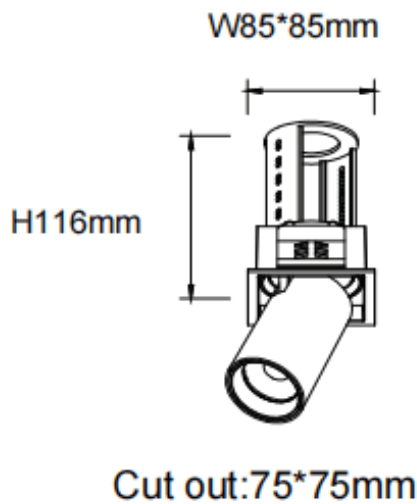

PTT S-Smart

Downlight Lavov de la familia PTT S-Smart con una potencia de 18W y un ángulo de apertura del haz de 15°. Acabado en color Blanco. Versión con marco. Con un flujo luminoso total de 1800lm y una eficacia luminosa de 100lm/W. Fabricado en Aluminio inyectado a presión. Driver Dimmable Casamby ready. CCT 4000K.

Dimensions

Product dimensions (mm) $\varnothing 84 \times H105 \text{mm}$

Esquema

Código artículo	86.D150.3419.01
Tipo de producto	Indoor
Categoría	Downlights
Familia	PTT
Subfamilia	PTT S-Smart
Pictograms	

Producto	
Potencia real (W)	18
Flujo luminoso real (lm)	1800
Eficacia luminosa (lm/W)	100
Ángulo de apertura	15
Tiempo de vida	50000 h L80B10
Color	Blanco
Driver incluido	Si
Equipo	Dimmable Casamby ready
Flicker Free	Si
Fuente de luz	LED
Tipo de LED	COB
Temperatura de color (K)	4000
Consistencia de color (SDCM)	SDCM3
CRI	90