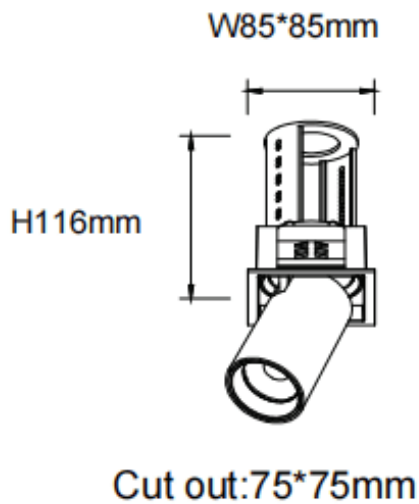

### PTT S-Smart

Downlight Lavov de la familia PTT S-Smart con una potencia de 18W y un ángulo de apertura del haz de 15°. Acabado en color Negro. Versión con marco. Con un flujo luminoso total de 1800lm y una eficacia luminosa de 100lm/W. Fabricado en Aluminio inyectado a presión. Driver Dimmable Casamby ready. CCT 4000K.

#### Dimensions

Product dimensions (mm)  $\varnothing 84 \times H105 \text{mm}$

#### Esquema

Código artículo	86.D150.3419.02
Tipo de producto	Indoor
Categoría	Downlights
Familia	PTT
Subfamilia	PTT S-Smart
Pictograms	

Producto	
Potencia real (W)	18
Flujo luminoso real (lm)	1800
Eficacia luminosa (lm/W)	100
Ángulo de apertura	15
Life time (h)	50000 h L80B10
Color	Negro
Driver incluido	Si
Equipo	Dimmable Casamby ready
Flicker Free	Si
Light source	LED
Type of LED	COB
Temperatura de color (K)	4000
Consistencia de color (SDCM)	SDCM<3
CRI	90