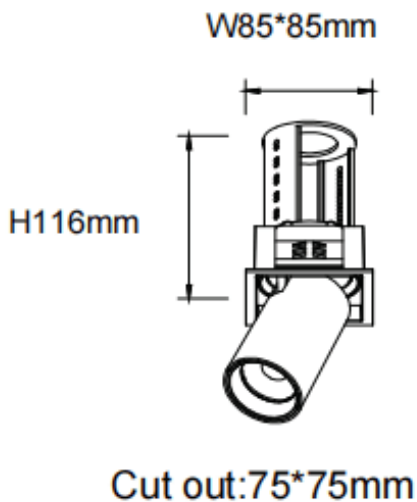

### PTT S-Smart

Downlight Lavov de la familia PTT S-Smart con una potencia de 18W y un ángulo de apertura del haz de 15°. Acabado en color Negro. Versión con marco. Con un flujo luminoso total de 1800lm y una eficacia luminosa de 100lm/W. Fabricado en Aluminio inyectado a presión. Driver Dimmable Casamby ready. CCT 4000K.

#### Dimensions

Product dimensions (mm)  $\varnothing 84 \times H105 \text{mm}$

#### Esquema

Código artículo	86.D150.3419.02
Tipo de producto	Indoor
Categoría	Downlights
Familia	PTT
Subfamilia	PTT S-Smart
Pictograms	

Producto	
Potencia real (W)	18
Flujo luminoso real (lm)	1800
Eficacia luminosa (lm/W)	100
Ángulo de apertura	15
Tiempo de vida	50000 h L80B10
Color	Negro
Driver incluido	Si
Equipo	Dimmable Casamby ready
Flicker Free	Si
Fuente de luz	LED
Tipo de LED	COB
Temperatura de color (K)	4000
Consistencia de color (SDCM)	SDCM3
CRI	90