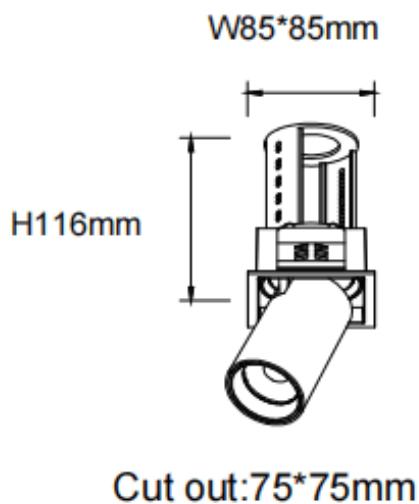

PTT S-Smart

Downlight Lavov de la familia PTT S-Smart con una potencia de 18W y un ángulo de apertura del haz de 24º . Acabado en color Blanco .Versión con marco.Con un flujo luminoso total de 1800lm y una eficacia luminosa de 100lm/W. Fabricado en Aluminio inyectado a presión. Driver Dimmable Casamby ready. CCT 4000K.

Dimensions

Product dimensions (mm) $\varnothing 84 \times H105 \text{mm}$

Esquema

Curva fotométrica

Código artículo	86.D150.3429.01
Tipo de producto	Indoor
Categoría	Downlights
Familia	PTT
Subfamilia	PTT S-Smart
Pictograms	

Producto	
Potencia real (W)	18
Flujo luminoso real (lm)	1800
Eficacia luminosa (lm/W)	100
Ángulo de apertura	24
Life time (h)	50000 h L80B10
Color	Blanco
Driver incluido	Si
Equipo	Dimmable Casamby ready
Flicker Free	Si
Light source	LED
Type of LED	COB
Temperatura de color (K)	4000
Consistencia de color (SDCM)	SDCM<3
CRI	90