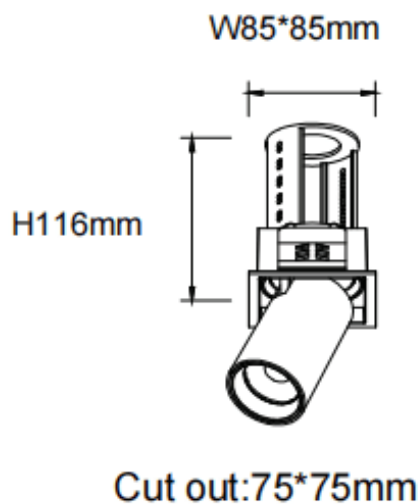

PTT S-Smart

Downlight Lavov de la familia PTT S-Smart con una potencia de 18W y un ángulo de apertura del haz de 24º . Acabado en color Negro .Versión con marco.Con un flujo luminoso total de 1800lm y una eficacia luminosa de 100lm/W. Fabricado en Aluminio inyectado a presión. Driver Dimmable Casamby ready. CCT 4000K.

Código artículo	86.D150.3429.02
Tipo de producto	Indoor
Categoría	Downlights
Familia	PTT
Subfamilia	PTT S-Smart
Pictograms	

Producto	
Potencia real (W)	18
Flujo luminoso real (lm)	1800
Eficacia luminosa (lm/W)	100
Ángulo de apertura	24
Life time (h)	50000 h L80B10
Color	Negro
Driver incluido	Si
Equipo	Dimmable Casamby ready
Flicker Free	Si
Light source	LED
Type of LED	COB
Temperatura de color (K)	4000
Consistencia de color (SDCM)	SDCM<3
CRI	90

Dimensions

Product dimensions (mm) **Ø84xH105mm**

Esquema

Curva fotométrica