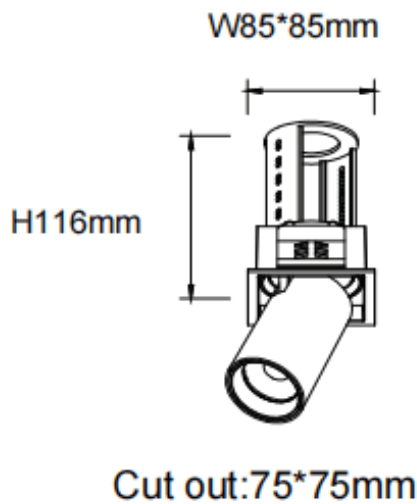

PTT S-Smart

Downlight Lavov de la familia PTT S-Smart con una potencia de 18W y un ángulo de apertura del haz de 36º . Acabado en color Blanco .Versión con marco.Con un flujo luminoso total de 1800lm y una eficacia luminosa de 100lm/W. Fabricado en Aluminio inyectado a presión. Driver Dimmable Casamby ready. CCT 4000K.

Dimensions

Product dimensions (mm) Ø84xH105mm

Esquema

Código artículo	86.D150.3439.01
Tipo de producto	Indoor
Categoría	Downlights
Familia	PTT
Subfamilia	PTT S-Smart
Pictograms	

Producto	
Potencia real (W)	18
Flujo luminoso real (lm)	1800
Eficacia luminosa (lm/W)	100
Ángulo de apertura	36
Tiempo de vida	50000 h L80B10
Color	Blanco
Driver incluido	Si
Equipo	Dimmable Casamby ready
Flicker Free	Si
Fuente de luz	LED
Tipo de LED	COB
Temperatura de color (K)	4000
Consistencia de color (SDCM)	SDCM3
CRI	90