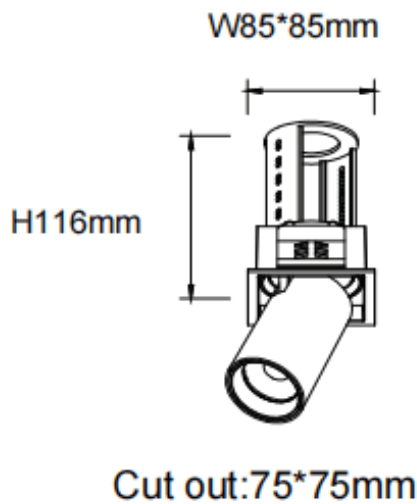

PTT S-Smart

Downlight Lavov de la familia PTT S-Smart con una potencia de 18W y un ángulo de apertura del haz de 36°. Acabado en color Blanco. Versión con marco. Con un flujo luminoso total de 1800lm y una eficacia luminosa de 100lm/W. Fabricado en Aluminio inyectado a presión. Driver Dimmable Casamby ready. CCT 4000K.

Dimensions

Product dimensions (mm) Ø84xH105mm

Esquema

Código artículo	86.D150.3439.01
Tipo de producto	Indoor
Categoría	Downlights
Familia	PTT
Subfamilia	PTT S-Smart
Pictograms	

Producto	
Potencia real (W)	18
Flujo luminoso real (lm)	1800
Eficacia luminosa (lm/W)	100
Ángulo de apertura	36
Life time (h)	50000 h L80B10
Color	Blanco
Driver incluido	Si
Equipo	Dimmable Casamby ready
Flicker Free	Si
Light source	LED
Type of LED	COB
Temperatura de color (K)	4000
Consistencia de color (SDCM)	SDCM<3
CRI	90