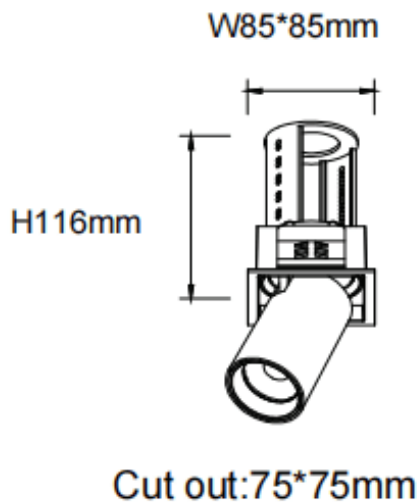

### PTT S-Smart

Downlight Lavov de la familia PTT S-Smart con una potencia de 18W y un ángulo de apertura del haz de 36°. Acabado en color Negro. Versión con marco. Con un flujo luminoso total de 1800lm y una eficacia luminosa de 100lm/W. Fabricado en Aluminio inyectado a presión. Driver Dimmable Casamby ready. CCT 4000K.

#### Dimensions

Product dimensions (mm)  $\varnothing 84 \times H105 \text{mm}$

#### Esquema

Código artículo	86.D150.3439.02
Tipo de producto	Indoor
Categoría	Downlights
Familia	PTT
Subfamilia	PTT S-Smart
Pictograms	

Producto	
Potencia real (W)	18
Flujo luminoso real (lm)	1800
Eficacia luminosa (lm/W)	100
Ángulo de apertura	36
Life time (h)	50000 h L80B10
Color	Negro
Driver incluido	Si
Equipo	Dimmable Casamby ready
Flicker Free	Si
Light source	LED
Type of LED	COB
Temperatura de color (K)	4000
Consistencia de color (SDCM)	SDCM<3
CRI	90