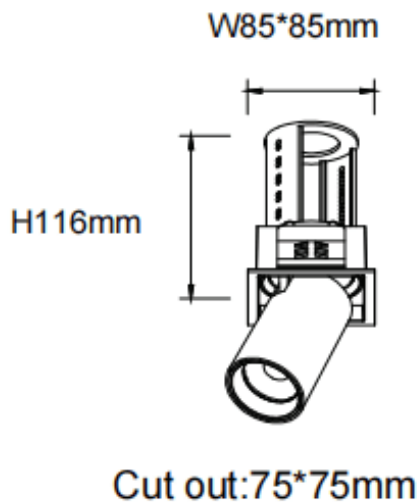

PTT S-Smart

Downlight Lavov de la familia PTT S-Smart con una potencia de 18W y un ángulo de apertura del haz de 36°. Acabado en color Negro. Versión con marco. Con un flujo luminoso total de 1800lm y una eficacia luminosa de 100lm/W. Fabricado en Aluminio inyectado a presión. Driver Dimmable Casamby ready. CCT 4000K.

Dimensions

Product dimensions (mm) Ø84xH105mm

Esquema

Código artículo	86.D150.3439.02
Tipo de producto	Indoor
Categoría	Downlights
Familia	PTT
Subfamilia	PTT S-Smart
Pictograms	

Producto	
Potencia real (W)	18
Flujo luminoso real (lm)	1800
Eficacia luminosa (lm/W)	100
Ángulo de apertura	36
Tiempo de vida	50000 h L80B10
Color	Negro
Driver incluido	Si
Equipo	Dimmable Casamby ready
Flicker Free	Si
Fuente de luz	LED
Tipo de LED	COB
Temperatura de color (K)	4000
Consistencia de color (SDCM)	SDCM3
CRI	90