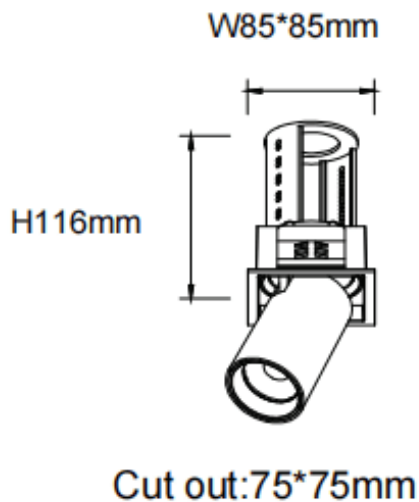

PTT S-Smart

Downlight Lavov de la familia PTT S-Smart con una potencia de 18W y un ángulo de apertura del haz de 55°. Acabado en color Blanco. Versión con marco. Con un flujo luminoso total de 1800lm y una eficacia luminosa de 100lm/W. Fabricado en Aluminio inyectado a presión. Driver Dimmable Casamby ready. CCT 4000K.

Dimensions

Product dimensions (mm) $\varnothing 84 \times H105 \text{mm}$

Esquema

Código artículo	86.D150.3449.01
Tipo de producto	Indoor
Categoría	Downlights
Familia	PTT
Subfamilia	PTT S-Smart
Pictograms	

Producto	
Potencia real (W)	18
Flujo luminoso real (lm)	1800
Eficacia luminosa (lm/W)	100
Ángulo de apertura	55
Life time (h)	50000 h L80B10
Color	Blanco
Driver incluido	Si
Equipo	Dimmable Casamby ready
Flicker Free	Si
Light source	LED
Type of LED	COB
Temperatura de color (K)	4000
Consistencia de color (SDCM)	SDCM<3
CRI	90