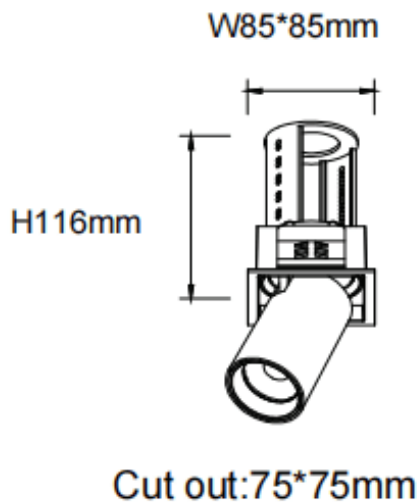

PTT S-Smart

Downlight Lavov de la familia PTT S-Smart con una potencia de 18W y un ángulo de apertura del haz de 55°. Acabado en color Blanco. Versión con marco. Con un flujo luminoso total de 1800lm y una eficacia luminosa de 100lm/W. Fabricado en Aluminio inyectado a presión. Driver Dimmable Casamby ready. CCT 4000K.

Dimensions

Product dimensions (mm) $\varnothing 84 \times H105 \text{mm}$

Esquema

Código artículo	86.D150.3449.01
Tipo de producto	Indoor
Categoría	Downlights
Familia	PTT
Subfamilia	PTT S-Smart
Pictograms	

Producto	
Potencia real (W)	18
Flujo luminoso real (lm)	1800
Eficacia luminosa (lm/W)	100
Ángulo de apertura	55
Tiempo de vida	50000 h L80B10
Color	Blanco
Driver incluido	Si
Equipo	Dimmable Casamby ready
Flicker Free	Si
Fuente de luz	LED
Tipo de LED	COB
Temperatura de color (K)	4000
Consistencia de color (SDCM)	SDCM3
CRI	90