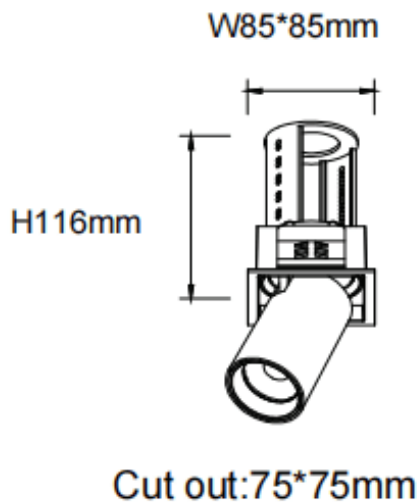

### PTT S-Smart

Downlight Lavov de la familia PTT S-Smart con una potencia de 18W y un ángulo de apertura del haz de 55°. Acabado en color Negro. Versión con marco. Con un flujo luminoso total de 1800lm y una eficacia luminosa de 100lm/W. Fabricado en Aluminio inyectado a presión. Driver Dimmable Casamby ready. CCT 4000K.

#### Dimensions

Product dimensions (mm)  $\varnothing 84 \times H105 \text{mm}$

#### Esquema

Código artículo	86.D150.3449.02
Tipo de producto	Indoor
Categoría	Downlights
Familia	PTT
Subfamilia	PTT S-Smart
Pictograms	

Producto	
Potencia real (W)	18
Flujo luminoso real (lm)	1800
Eficacia luminosa (lm/W)	100
Ángulo de apertura	55
Life time (h)	50000 h L80B10
Color	Negro
Driver incluido	Si
Equipo	Dimmable Casamby ready
Flicker Free	Si
Light source	LED
Type of LED	COB
Temperatura de color (K)	4000
Consistencia de color (SDCM)	SDCM<3
CRI	90