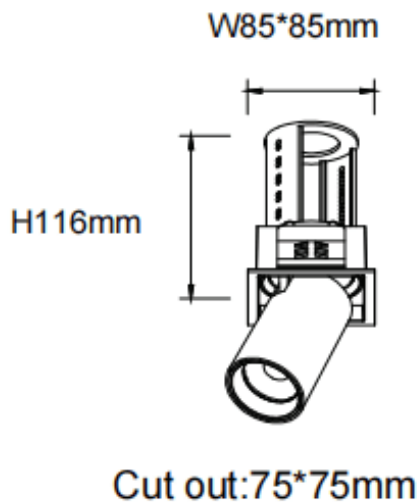

PTT S-Smart

Downlight Lavov de la familia PTT S-Smart con una potencia de 18W y un ángulo de apertura del haz de 55°. Acabado en color Negro. Versión con marco. Con un flujo luminoso total de 1800lm y una eficacia luminosa de 100lm/W. Fabricado en Aluminio inyectado a presión. Driver Dimmable Casamby ready. CCT 4000K.

Dimensions

Product dimensions (mm) $\varnothing 84 \times H105 \text{mm}$

Esquema

Código artículo	86.D150.3449.02
Tipo de producto	Indoor
Categoría	Downlights
Familia	PTT
Subfamilia	PTT S-Smart
Pictograms	

Producto	
Potencia real (W)	18
Flujo luminoso real (lm)	1800
Eficacia luminosa (lm/W)	100
Ángulo de apertura	55
Tiempo de vida	50000 h L80B10
Color	Negro
Driver incluido	Si
Equipo	Dimmable Casamby ready
Flicker Free	Si
Fuente de luz	LED
Tipo de LED	COB
Temperatura de color (K)	4000
Consistencia de color (SDCM)	SDCM3
CRI	90