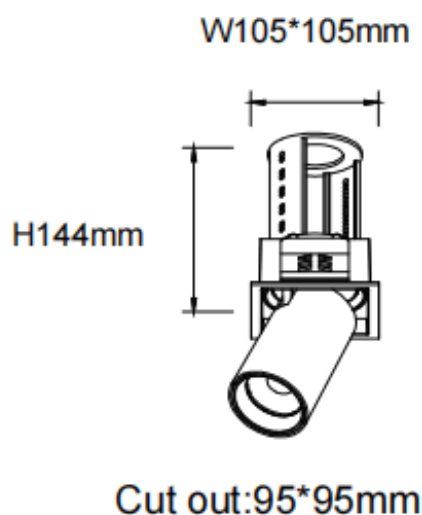

PTT S-Smart

Downlight Lavov de la familia PTT S-Smart con una potencia de 30W y un ángulo de apertura del haz de 24º . Acabado en color Blanco .Versión con marco.Con un flujo luminoso total de 3000lm y una eficacia luminosa de 100lm/W. Fabricado en Aluminio inyectado a presión. Driver Dimmable Casamby ready. CCT 3000K.

Dimensions

Product dimensions (mm) Ø105xH127mm

Esquema

Código artículo	86.D150.4329.01
Tipo de producto	Indoor
Categoría	Downlights
Familia	PTT
Subfamilia	PTT S-Smart
Pictograms	

Producto	
Potencia real (W)	30
Flujo luminoso real (lm)	3000
Eficacia luminosa (lm/W)	100
Ángulo de apertura	24
Tiempo de vida	50000 h L80B10
Color	Blanco
Driver incluido	Si
Equipo	Dimmable Casamby ready
Flicker Free	Si
Fuente de luz	LED
Tipo de LED	COB
Temperatura de color (K)	3000
Consistencia de color (SDCM)	SDCM3
CRI	90