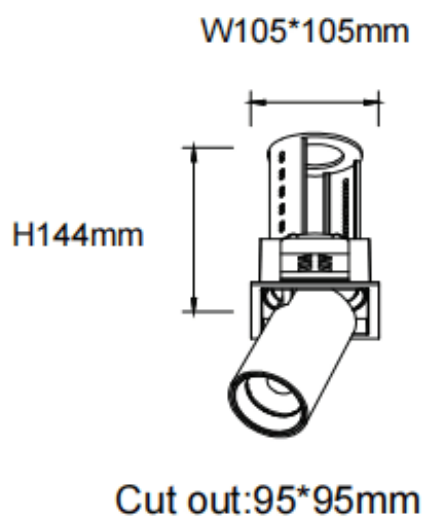

### PTT S-Smart

Downlight Lavov de la familia PTT S-Smart con una potencia de 30W y un ángulo de apertura del haz de 24º . Acabado en color Negro .Versión con marco.Con un flujo luminoso total de 3000lm y una eficacia luminosa de 100lm/W. Fabricado en Aluminio inyectado a presión. Driver Dimmable Casamby ready. CCT 3000K.

#### Dimensions

Product dimensions (mm) Ø105xH127mm

#### Esquema

Código artículo	86.D150.4329.02
Tipo de producto	Indoor
Categoría	Downlights
Familia	PTT
Subfamilia	PTT S-Smart
Pictograms	

Producto	
Potencia real (W)	30
Flujo luminoso real (lm)	3000
Eficacia luminosa (lm/W)	100
Ángulo de apertura	24
Life time (h)	50000 h L80B10
Color	Negro
Driver incluido	Si
Equipo	Dimmable Casamby ready
Flicker Free	Si
Light source	LED
Type of LED	COB
Temperatura de color (K)	3000
Consistencia de color (SDCM)	SDCM<3
CRI	90