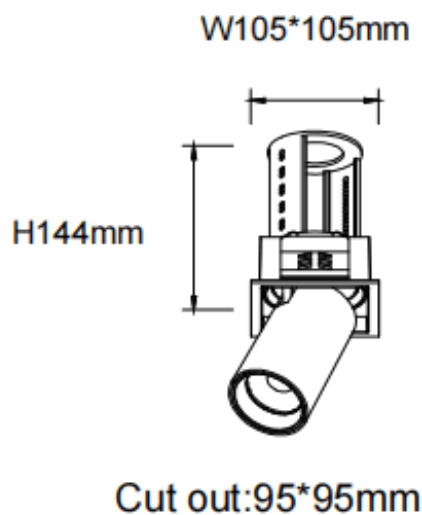

### PTT S-Smart

Downlight Lavov de la familia PTT S-Smart con una potencia de 30W y un ángulo de apertura del haz de 55°. Acabado en color Blanco. Versión con marco. Con un flujo luminoso total de 3000lm y una eficacia luminosa de 100lm/W. Fabricado en Aluminio inyectado a presión. Driver Dimmable Casamby ready. CCT 3000K.

#### Dimensions

Product dimensions (mm)  $\varnothing 105 \times H127 \text{mm}$

#### Esquema

Código artículo	86.D150.4349.01
Tipo de producto	Indoor
Categoría	Downlights
Familia	PTT
Subfamilia	PTT S-Smart
Pictograms	

Producto	
Potencia real (W)	30
Flujo luminoso real (lm)	3000
Eficacia luminosa (lm/W)	100
Ángulo de apertura	55
Life time (h)	50000 h L80B10
Color	Blanco
Driver incluido	Si
Equipo	Dimmable Casamby ready
Flicker Free	Si
Light source	LED
Type of LED	COB
Temperatura de color (K)	3000
Consistencia de color (SDCM)	SDCM<3
CRI	90