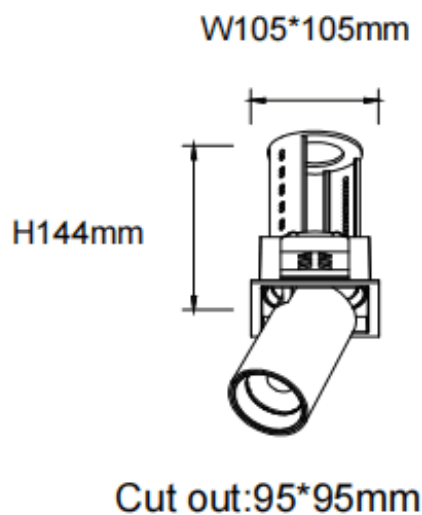

PTT S-Smart

Downlight Lavov de la familia PTT S-Smart con una potencia de 30W y un ángulo de apertura del haz de 55°. Acabado en color Negro. Versión con marco. Con un flujo luminoso total de 3000lm y una eficacia luminosa de 100lm/W. Fabricado en Aluminio inyectado a presión. Driver Dimmable Casamby ready. CCT 3000K.

Dimensions

Product dimensions (mm) $\varnothing 105 \times H127 \text{mm}$

Esquema

Código artículo	86.D150.4349.02
Tipo de producto	Indoor
Categoría	Downlights
Familia	PTT
Subfamilia	PTT S-Smart
Pictograms	

Producto	
Potencia real (W)	30
Flujo luminoso real (lm)	3000
Eficacia luminosa (lm/W)	100
Ángulo de apertura	55
Life time (h)	50000 h L80B10
Color	Negro
Driver incluido	Si
Equipo	Dimmable Casamby ready
Flicker Free	Si
Light source	LED
Type of LED	COB
Temperatura de color (K)	3000
Consistencia de color (SDCM)	SDCM<3
CRI	90