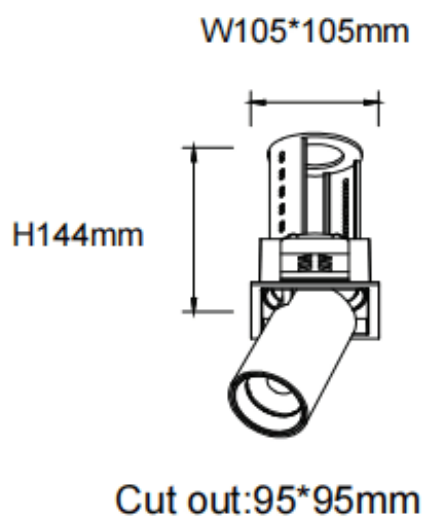

PTT S-Smart

Downlight Lavov de la familia PTT S-Smart con una potencia de 30W y un ángulo de apertura del haz de 24º . Acabado en color Blanco .Versión con marco.Con un flujo luminoso total de 3000lm y una eficacia luminosa de 100lm/W. Fabricado en Aluminio inyectado a presión. Driver Dimmable Casamby ready. CCT 4000K.

Dimensions

Product dimensions (mm) Ø105xH127mm

Esquema

Código artículo	86.D150.4429.01
Tipo de producto	Indoor
Categoría	Downlights
Familia	PTT
Subfamilia	PTT S-Smart
Pictograms	

Producto	
Potencia real (W)	30
Flujo luminoso real (lm)	3000
Eficacia luminosa (lm/W)	100
Ángulo de apertura	24
Tiempo de vida	50000 h L80B10
Color	Blanco
Driver incluido	Si
Equipo	Dimmable Casamby ready
Flicker Free	Si
Fuente de luz	LED
Tipo de LED	COB
Temperatura de color (K)	4000
Consistencia de color (SDCM)	SDCM3
CRI	90