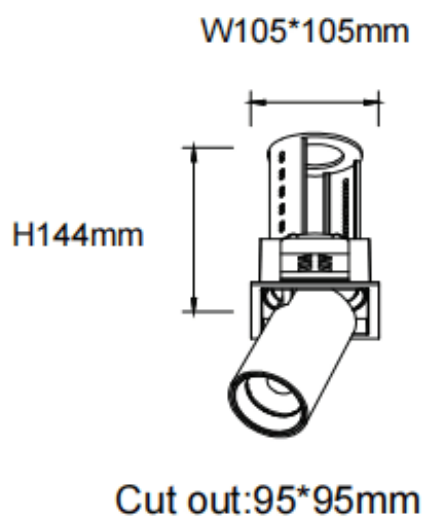

PTT S-Smart

Downlight Lavov de la familia PTT S-Smart con una potencia de 30W y un ángulo de apertura del haz de 24º . Acabado en color Blanco .Versión con marco.Con un flujo luminoso total de 3000lm y una eficacia luminosa de 100lm/W. Fabricado en Aluminio inyectado a presión. Driver Dimmable Casamby ready. CCT 4000K.

Dimensions

Product dimensions (mm) Ø105xH127mm

Esquema

Curva fotométrica

Código artículo	86.D150.4429.01
Tipo de producto	Indoor
Categoría	Downlights
Familia	PTT
Subfamilia	PTT S-Smart
Pictograms	

Producto	
Potencia real (W)	30
Flujo luminoso real (lm)	3000
Eficacia luminosa (lm/W)	100
Ángulo de apertura	24
Life time (h)	50000 h L80B10
Color	Blanco
Driver incluido	Si
Equipo	Dimmable Casamby ready
Flicker Free	Si
Light source	LED
Type of LED	COB
Temperatura de color (K)	4000
Consistencia de color (SDCM)	SDCM<3
CRI	90