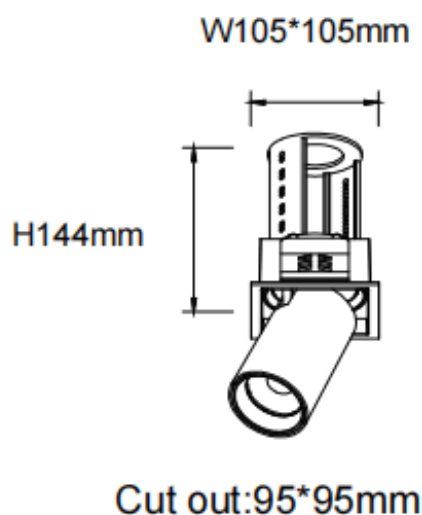

PTT S-Smart

Downlight Lavov de la familia PTT S-Smart con una potencia de 30W y un ángulo de apertura del haz de 24º . Acabado en color Negro .Versión con marco.Con un flujo luminoso total de 3000lm y una eficacia luminosa de 100lm/W. Fabricado en Aluminio inyectado a presión. Driver Dimmable Casamby ready. CCT 4000K.

Dimensions

Product dimensions (mm) $\varnothing 105 \times H127 \text{mm}$

Esquema

Código artículo	86.D150.4429.02
Tipo de producto	Indoor
Categoría	Downlights
Familia	PTT
Subfamilia	PTT S-Smart
Pictograms	

Producto	
Potencia real (W)	30
Flujo luminoso real (lm)	3000
Eficacia luminosa (lm/W)	100
Ángulo de apertura	24
Life time (h)	50000 h L80B10
Color	Negro
Driver incluido	Si
Equipo	Dimmable Casamby ready
Flicker Free	Si
Light source	LED
Type of LED	COB
Temperatura de color (K)	4000
Consistencia de color (SDCM)	SDCM<3
CRI	90