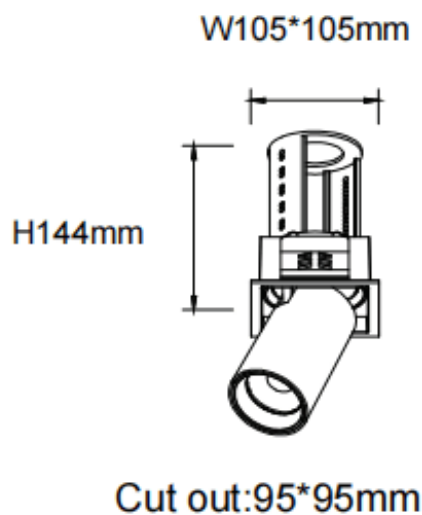

Esquema

Producto

Potencia real (W)	30
Flujo luminoso real (lm)	3000
Eficacia luminosa (lm/W)	100
Ángulo de apertura	55
Life time (h)	50000 h L80B10
Color	Blanco
Driver incluido	Si
Equipo	Dimmable Casamby ready
Flicker Free	Si
Light source	LED
Type of LED	COB
Temperatura de color (K)	4000
Consistencia de color (SDCM)	SDCM<3
CRI	90