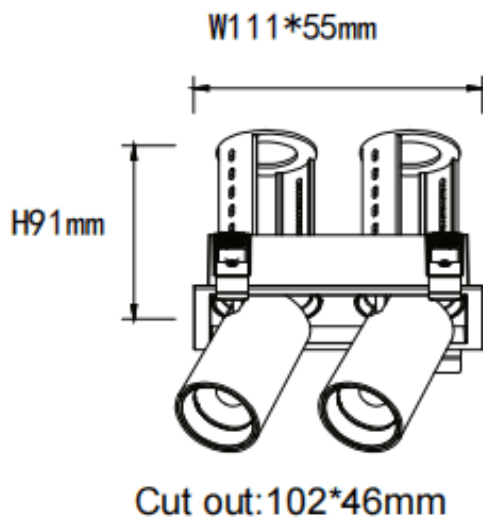

PTT S2 Smart

Downlight Lavov de la familia PTT S2 Smart con una potencia de 2x7W y un ángulo de apertura del haz de 15°. Acabado en color Blanco. Versión con marco. Con un flujo luminoso total de 1400lm y una eficacia luminosa de 100lm/W. Fabricado en Aluminio inyectado a presión. Driver Dimmable Casamby ready. CCT 3000K.

Dimensions

Product dimensions (mm) $\varnothing 113 \times 63 \times H90 \text{mm}$

Esquema

Código artículo	86.D151.1319.01
Tipo de producto	Indoor
Categoría	Downlights
Familia	PTT
Subfamilia	PTT S2 Smart
Pictograms	

Producto	
Potencia real (W)	2x7
Flujo luminoso real (lm)	1400
Eficacia luminosa (lm/W)	100
Ángulo de apertura	15
Life time (h)	50000 h L80B10
Color	Blanco
Driver incluido	Si
Equipo	Dimmable Casamby ready
Flicker Free	Si
Light source	LED
Type of LED	COB
Temperatura de color (K)	3000
Consistencia de color (SDCM)	SDCM<3
CRI	90