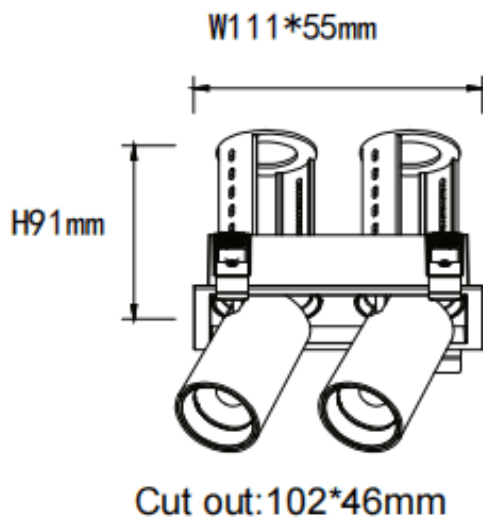

### PTT S2 Smart

Downlight Lavov de la familia PTT S2 Smart con una potencia de 2x7W y un ángulo de apertura del haz de 15°. Acabado en color Blanco. Versión con marco. Con un flujo luminoso total de 1400lm y una eficacia luminosa de 100lm/W. Fabricado en Aluminio inyectado a presión. Driver Dimmable Casamby ready. CCT 3000K.

#### Dimensions

Product dimensions (mm)  $\varnothing 113 \times 63 \times H90 \text{mm}$

#### Esquema

Código artículo	86.D151.1319.01
Tipo de producto	Indoor
Categoría	Downlights
Familia	PTT
Subfamilia	PTT S2 Smart
Pictograms	

Producto	
Potencia real (W)	2x7
Flujo luminoso real (lm)	1400
Eficacia luminosa (lm/W)	100
Ángulo de apertura	15
Tiempo de vida	50000 h L80B10
Color	Blanco
Driver incluido	Si
Equipo	Dimmable Casamby ready
Flicker Free	Si
Fuente de luz	LED
Tipo de LED	COB
Temperatura de color (K)	3000
Consistencia de color (SDCM)	SDCM3
CRI	90