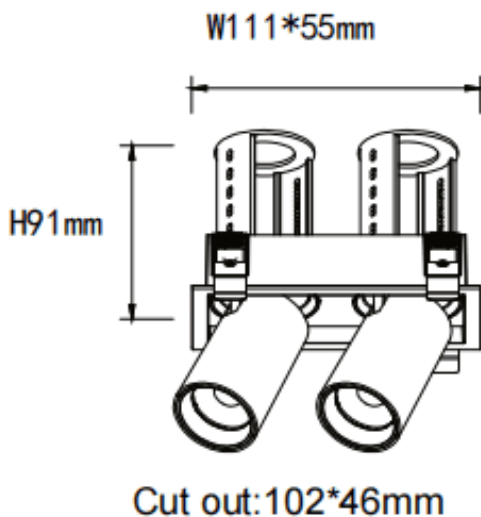

PTT S2 Smart

Downlight Lavov de la familia PTT S2 Smart con una potencia de 2x7W y un ángulo de apertura del haz de 15°. Acabado en color Negro .Versión con marco.Con un flujo luminoso total de 1400lm y una eficacia luminosa de 100lm/W. Fabricado en Aluminio inyectado a presión. Driver Dimmable Casamby ready. CCT 3000K.

Dimensions

Product dimensions (mm) $\varnothing 113 \times 63 \times H90 \text{mm}$

Esquema

Código artículo	86.D151.1319.02
Tipo de producto	Indoor
Categoría	Downlights
Familia	PTT
Subfamilia	PTT S2 Smart
Pictograms	

Producto	
Potencia real (W)	2x7
Flujo luminoso real (lm)	1400
Eficacia luminosa (lm/W)	100
Ángulo de apertura	15
Life time (h)	50000 h L80B10
Color	Negro
Driver incluido	Si
Equipo	Dimmable Casamby ready
Flicker Free	Si
Light source	LED
Type of LED	COB
Temperatura de color (K)	3000
Consistencia de color (SDCM)	SDCM<3
CRI	90