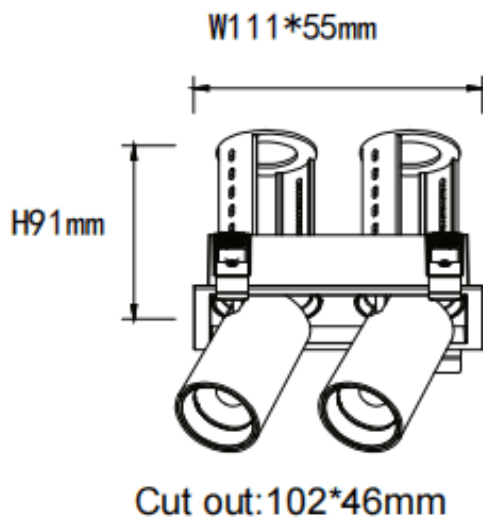

PTT S2 Smart

Downlight Lavov de la familia PTT S2 Smart con una potencia de 2x7W y un ángulo de apertura del haz de 15°. Acabado en color Negro. Versión con marco. Con un flujo luminoso total de 1400lm y una eficacia luminosa de 100lm/W. Fabricado en Aluminio inyectado a presión. Driver Dimmable Casamby ready. CCT 3000K.

Dimensions

Product dimensions (mm) $\varnothing 113 \times 63 \times H90 \text{mm}$

Esquema

Código artículo	86.D151.1319.02
Tipo de producto	Indoor
Categoría	Downlights
Familia	PTT
Subfamilia	PTT S2 Smart
Pictograms	

Producto	
Potencia real (W)	2x7
Flujo luminoso real (lm)	1400
Eficacia luminosa (lm/W)	100
Ángulo de apertura	15
Tiempo de vida	50000 h L80B10
Color	Negro
Driver incluido	Si
Equipo	Dimmable Casamby ready
Flicker Free	Si
Fuente de luz	LED
Tipo de LED	COB
Temperatura de color (K)	3000
Consistencia de color (SDCM)	SDCM3
CRI	90