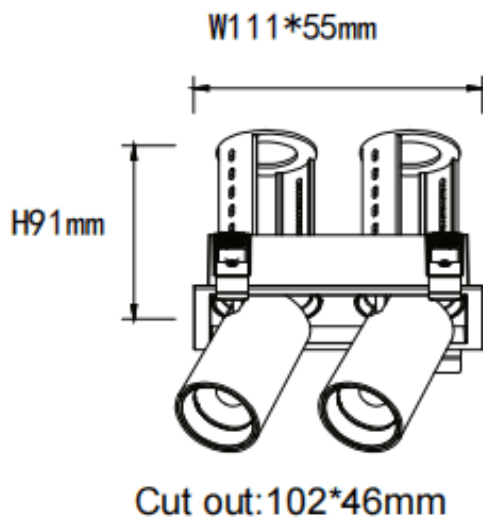

PTT S2 Smart

Downlight Lavov de la familia PTT S2 Smart con una potencia de 2x7W y un ángulo de apertura del haz de 24°. Acabado en color Blanco. Versión con marco. Con un flujo luminoso total de 1400lm y una eficacia luminosa de 100lm/W. Fabricado en Aluminio inyectado a presión. Driver Dimmable Casamby ready. CCT 3000K.

Dimensions

Product dimensions (mm) $\varnothing 113 \times 63 \times H90 \text{mm}$

Esquema

Código artículo	86.D151.1329.01
Tipo de producto	Indoor
Categoría	Downlights
Familia	PTT
Subfamilia	PTT S2 Smart
Pictograms	

Producto	
Potencia real (W)	2x7
Flujo luminoso real (lm)	1400
Eficacia luminosa (lm/W)	100
Ángulo de apertura	24
Life time (h)	50000 h L80B10
Color	Blanco
Driver incluido	Si
Equipo	Dimmable Casamby ready
Flicker Free	Si
Light source	LED
Type of LED	COB
Temperatura de color (K)	3000
Consistencia de color (SDCM)	SDCM<3
CRI	90