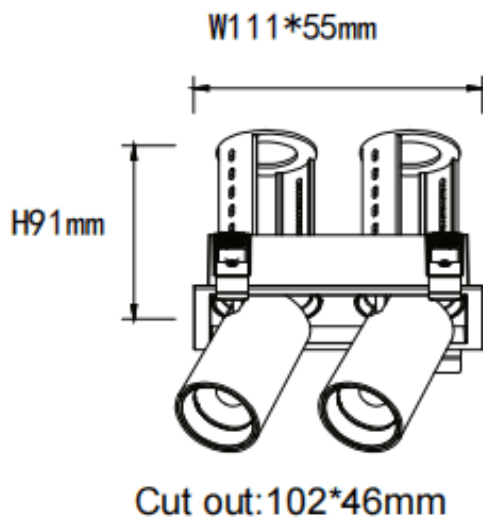

PTT S2 Smart

Downlight Lavov de la familia PTT S2 Smart con una potencia de 2x7W y un ángulo de apertura del haz de 24°. Acabado en color Blanco. Versión con marco. Con un flujo luminoso total de 1400lm y una eficacia luminosa de 100lm/W. Fabricado en Aluminio inyectado a presión. Driver Dimmable Casamby ready. CCT 3000K.

Dimensions

Product dimensions (mm) $\varnothing 113 \times 63 \times H90 \text{mm}$

Esquema

Código artículo	86.D151.1329.01
Tipo de producto	Indoor
Categoría	Downlights
Familia	PTT
Subfamilia	PTT S2 Smart
Pictograms	

Producto	
Potencia real (W)	2x7
Flujo luminoso real (lm)	1400
Eficacia luminosa (lm/W)	100
Ángulo de apertura	24
Tiempo de vida	50000 h L80B10
Color	Blanco
Driver incluido	Si
Equipo	Dimmable Casamby ready
Flicker Free	Si
Fuente de luz	LED
Tipo de LED	COB
Temperatura de color (K)	3000
Consistencia de color (SDCM)	SDCM3
CRI	90