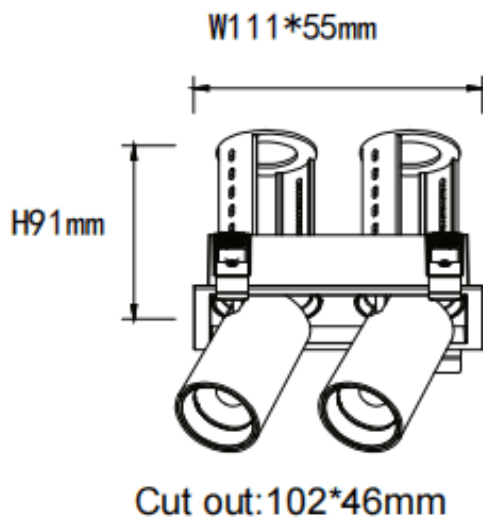

### PTT S2 Smart

Downlight Lavov de la familia PTT S2 Smart con una potencia de 2x7W y un ángulo de apertura del haz de 24°. Acabado en color Negro .Versión con marco.Con un flujo luminoso total de 1400lm y una eficacia luminosa de 100lm/W. Fabricado en Aluminio inyectado a presión. Driver Dimmable Casamby ready. CCT 3000K.

#### Dimensions

Product dimensions (mm)  $\varnothing 113 \times 63 \times H90 \text{mm}$

#### Esquema

Código artículo	86.D151.1329.02
Tipo de producto	Indoor
Categoría	Downlights
Familia	PTT
Subfamilia	PTT S2 Smart
Pictograms	

Producto	
Potencia real (W)	2x7
Flujo luminoso real (lm)	1400
Eficacia luminosa (lm/W)	100
Ángulo de apertura	24
Tiempo de vida	50000 h L80B10
Color	Negro
Driver incluido	Si
Equipo	Dimmable Casamby ready
Flicker Free	Si
Fuente de luz	LED
Tipo de LED	COB
Temperatura de color (K)	3000
Consistencia de color (SDCM)	SDCM3
CRI	90