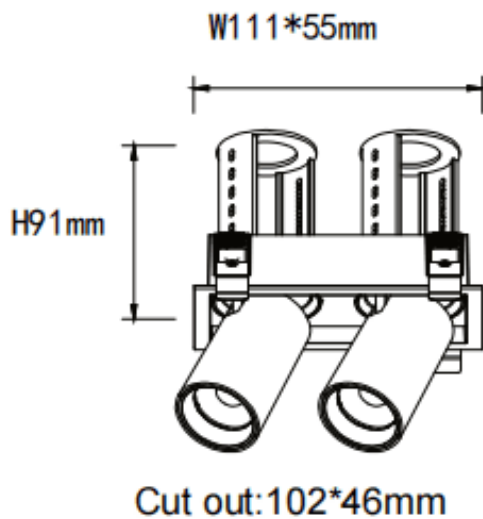

PTT S2 Smart

Downlight Lavov de la familia PTT S2 Smart con una potencia de 2x7W y un ángulo de apertura del haz de 36°. Acabado en color Blanco. Versión con marco. Con un flujo luminoso total de 1400lm y una eficacia luminosa de 100lm/W. Fabricado en Aluminio inyectado a presión. Driver Dimmable Casamby ready. CCT 3000K.

Dimensions

Product dimensions (mm) $\varnothing 113 \times 63 \times H90 \text{mm}$

Esquema

Código artículo	86.D151.1339.01
Tipo de producto	Indoor
Categoría	Downlights
Familia	PTT
Subfamilia	PTT S2 Smart
Pictograms	

Producto	
Potencia real (W)	2x7
Flujo luminoso real (lm)	1400
Eficacia luminosa (lm/W)	100
Ángulo de apertura	36
Life time (h)	50000 h L80B10
Color	Blanco
Driver incluido	Si
Equipo	Dimmable Casamby ready
Flicker Free	Si
Light source	LED
Type of LED	COB
Temperatura de color (K)	3000
Consistencia de color (SDCM)	SDCM < 3
CRI	90