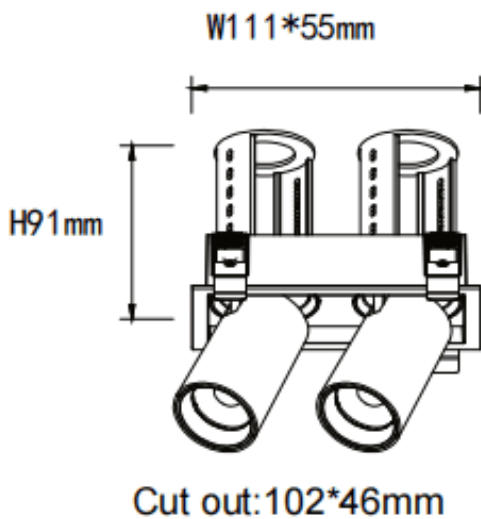

PTT S2 Smart

Downlight Lavov de la familia PTT S2 Smart con una potencia de 2x7W y un ángulo de apertura del haz de 36°. Acabado en color Blanco. Versión con marco. Con un flujo luminoso total de 1400lm y una eficacia luminosa de 100lm/W. Fabricado en Aluminio inyectado a presión. Driver Dimmable Casamby ready. CCT 3000K.

Dimensions

Product dimensions (mm) $\varnothing 113 \times 63 \times H90 \text{mm}$

Esquema

Código artículo	86.D151.1339.01
Tipo de producto	Indoor
Categoría	Downlights
Familia	PTT
Subfamilia	PTT S2 Smart
Pictograms	

Producto	
Potencia real (W)	2x7
Flujo luminoso real (lm)	1400
Eficacia luminosa (lm/W)	100
Ángulo de apertura	36
Tiempo de vida	50000 h L80B10
Color	Blanco
Driver incluido	Si
Equipo	Dimmable Casamby ready
Flicker Free	Si
Fuente de luz	LED
Tipo de LED	COB
Temperatura de color (K)	3000
Consistencia de color (SDCM)	SDCM3
CRI	90